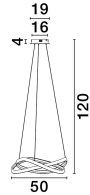

ODREY

/DEKORATIV/Hängeleuchten/Hängeleuchten

Produktdatenblatt

- Leuchtmittel: LED 40 Watt
- IP:20
- Lichtfarbe:2700-3500-5000k 2033lm
- Material: ALUMINIUM & ACRYLIC
- Farbe: SANDY BLACK & GOLD
- Maße: Ø=50cm H:120cm
- BULB: INCLUDED

9756717_2

Included
Remote control on
CCT model

9756717_3

9756717_4

Dieses Produkt gibt es in folgenden Ausführungen:

Best.-Nr.	Leuchtmittel	Detailinfos
28-9756717	ODREY LED 40 Watt Lichtfarbe: 2700-3500-5000K,	SANDY BLACK & GOLD, ALUMINIUM & ACRYLIC, Maße: Ø=50cm H:120cm IP20,