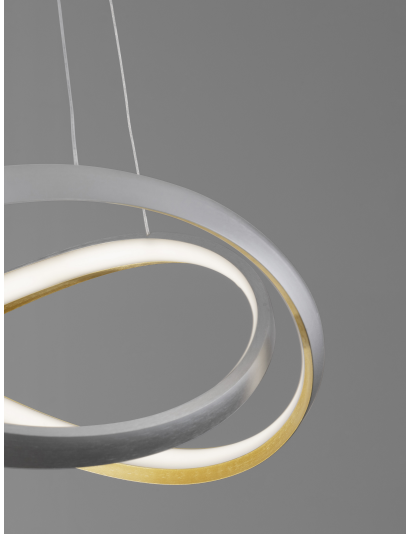

ODREY

/DEKORATIV/Hängeleuchten/Hängeleuchten

Produktdatenblatt

- Leuchtmittel: LED 40 Watt
- IP:20
- Lichtfarbe:2700-3500-5000k 2033lm
- Material: ALUMINIUM & ACRYLIC
- Farbe: SANDY SILVER & GOLD
- Maße: Ø=50cm H:120cm
- BULB: INCLUDED

9756718_2

Included
Remote control on
CCT model

9756718_3

9756718_4

Dieses Produkt gibt es in folgenden Ausführungen:

Best.-Nr.	Leuchtmittel	Detailinfos
28-9756718	ODREY LED 40 Watt Lichtfarbe: 2700-3500-5000K,	SANDY SILVER & GOLD, ALUMINIUM & ACRYLIC, Maße: Ø=50cm H:120cm IP20,