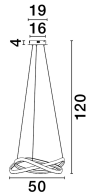

ODREY

/DEKORATIV/Hängeleuchten/Hängeleuchten

Produktdatenblatt

- Leuchtmittel: LED 40 Watt
- IP:20
- Lichtfarbe:2700-3500-5000k 2033lm
- Material: ALUMINIUM & ACRYLIC
- Farbe: SANDY SILVER & GOLD
- Maße: Ø=50cm H:120cm
- BULB: INCLUDED

9756718_2

Included
Remote control on
CCT model

9756718_3

9756718_4

Dieses Produkt gibt es in folgenden Ausführungen:

Best.-Nr.	Leuchtmittel	Detailinfos
28-9756718	ODREY LED 40 Watt Lichtfarbe: 2700-3500-5000K,	SANDY SILVER & GOLD, ALUMINIUM & ACRYLIC, Maße: Ø=50cm H:120cm IP20,