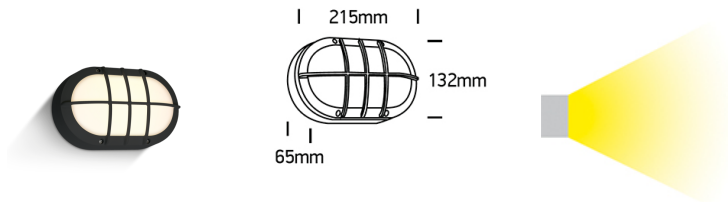

OGGU Gitter LED

/EXTERIOR/Anbauleuchten/Wandleuchten

Produktdatenblatt

- Gehäuse aus Druckguss
- Abdeckung aus opalem Polycarbonat PC
- inkl. Treiber
- SMD 2835
- Ra>80
- Lichtfarbe: warm white 3000K
- Farben: weiß, schwarz

Dieses Produkt gibt es in folgenden Ausführungen:

| Best.-Nr. | Leuchtmittel | Detailinfos |
|---------------|--|---|
| 54-67442C/B/W | Wand-/Deckenl. OGGU GITTER LED 10W 230V 3000K 600Nlm schwarz L=215mm LED 10W 230V Lichtfarbe: 3000K, 600 Nlm CRI: Ra>80, | schwarz, opalem Polycarbonat PC, DOLCE S Maße: L= 215mm x B= 132mm x H= 65mm IP54, 2 Jahre, inkl. Treiber |
| 54-67442C/W/W | Wand-/Deckenl. OGGU GITTER LED 10W 230V 3000K 600Nlm weiß L=215mm LED 10W 230V Lichtfarbe: 3000K, 600 Nlm CRI: Ra>80, | weiß, opalem Polycarbonat PC, Maße: L= 215mm x B= 132mm x H= 65mm IP54, 2 Jahre, inkl. Treiber |