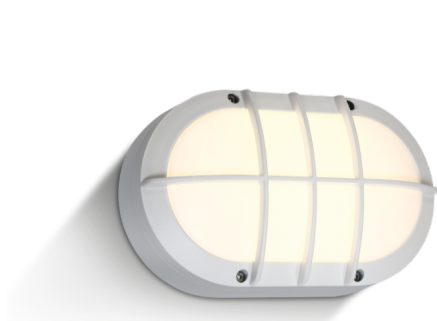

OGGU Gitter LED

/EXTERIOR/Anbauleuchten/Wandleuchten

Produktdatenblatt

- Gehäuse aus Druckguss
- Abdeckung aus opalem Polycarbonat PC
- inkl. Treiber
- SMD 2835
- Ra>80
- Lichtfarbe: warm white 3000K
- Farben: weiß, schwarz

Dieses Produkt gibt es in folgenden Ausführungen:

| Best.-Nr. | Leuchtmittel | Detailinfos |
|---------------|--|---|
| 54-67442C/B/W | Wand-/Deckenl. OGGU GITTER LED 10W 230V 3000K 600Nlm schwarz L=215mm LED 10W 230V Lichtfarbe: 3000K, 600 Nlm CRI: Ra>80, | schwarz, opalem Polycarbonat PC, DOLCE S Maße: L= 215mm x B= 132mm x H= 65mm IP54, 2 Jahre, inkl. Treiber |
| 54-67442C/W/W | Wand-/Deckenl. OGGU GITTER LED 10W 230V 3000K 600Nlm weiß L=215mm LED 10W 230V Lichtfarbe: 3000K, 600 Nlm CRI: Ra>80, | weiß, opalem Polycarbonat PC, Maße: L= 215mm x B= 132mm x H= 65mm IP54, 2 Jahre, inkl. Treiber |