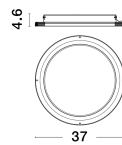

# OGGY

/DEKORATIV/Deckenleuchten/Deckenleuchten

Produktdatenblatt

- Leuchtmittel: LED 30 Watt
- IP:20
- Lichtfarbe:3000k 2223lm
- Material: ALUMINIUM & ACRYLIC
- Farbe: SANDY WHITE
- Maße: Ø=37cm H:4,6cm
- BULB: INCLUDED

9212917\_2

9212917\_3

9212917\_4

Dieses Produkt gibt es in folgenden Ausführungen:

Best.-Nr.	Leuchtmittel	Detailinfos
28-9212917	OGGY LED 30 Watt Lichtfarbe: 3000K,	SANDY WHITE, ALUMINIUM & ACRYLIC, Maße: Ø=37cm H:4,6cm IP20,