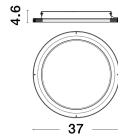

OGGY

/DEKORATIV/Deckenleuchten/Deckenleuchten

Produktdatenblatt

- Leuchtmittel: LED 30 Watt
- IP:20
- Lichtfarbe:3000k 2223lm
- Material: ALUMINIUM & ACRYLIC
- Farbe: SANDY BLACK
- Maße: Ø=37cm H:4,6cm
- BULB: INCLUDED

9212918_2

9212918_3

9212918_4

Dieses Produkt gibt es in folgenden Ausführungen:

Best.-Nr.	Leuchtmittel	Detailinfos
28-9212918	OGGY LED 30 Watt Lichtfarbe: 3000K,	SANDY BLACK, ALUMINIUM & ACRYLIC, Maße: Ø=37cm H:4,6cm IP20,