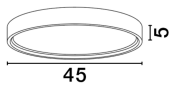

OLAF

/DEKORATIV/Deckenleuchten/Deckenleuchten

Produktdatenblatt

- Leuchtmittel: LED 30 Watt
- IP:20
- Lichtfarbe:3000k 2400lm
- Material: ALUMINIUM & ACRYLIC
- Farbe: SANDY WHITE
- Maße: Ø=45cm H:5cm
- BULB: INCLUDED

9085232_2

Dieses Produkt gibt es in folgenden Ausführungen:

Best.-Nr.	Leuchtmittel	Detailinfos
28-9085232	OLAF LED 30 Watt Lichtfarbe: 3000K,	SANDY WHITE, ALUMINIUM & ACRYLIC, Maße: Ø=45cm H:5cm IP20,

Herkunftsland EU - Irrtümer vorbehalten - Abmessungen können sich ändern.