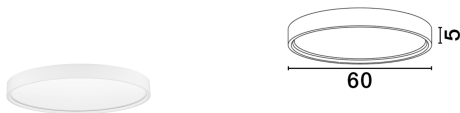

# OLAF

/DEKORATIV/Deckenleuchten/Deckenleuchten

Produktdatenblatt

- Leuchtmittel: LED 60 Watt
- IP:20
- Lichtfarbe:3000k 4800lm
- Material: ALUMINIUM & ACRYLIC
- Farbe: SANDY WHITE
- Maße: Ø=60cm H:5cm
- BULB: INCLUDED

9085233\_2

9085233\_3

Dieses Produkt gibt es in folgenden Ausführungen:

Best.-Nr.	Leuchtmittel	Detailinfos
28-9085233	OLAF LED 60 Watt Lichtfarbe: 3000K,	SANDY WHITE, ALUMINIUM & ACRYLIC, Maße: Ø=60cm H:5cm IP20,