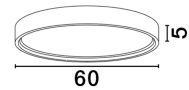

OLAF

/DEKORATIV/Deckenleuchten/Deckenleuchten

Produktdatenblatt

- Leuchtmittel: LED 60 Watt
- IP:20
- Lichtfarbe:3000k 4800lm
- Material: ALUMINIUM & ACRYLIC
- Farbe: SANDY BLACK
- Maße: Ø=60cm H:5cm
- BULB: INCLUDED

9085234_2

9085234_3

9085234_4

9085234_5

9085234_6

Dieses Produkt gibt es in folgenden Ausführungen:

Best.-Nr.	Leuchtmittel	Detailinfos
28-9085234	OLAF LED 60 Watt Lichtfarbe: 3000K,	SANDY BLACK, ALUMINIUM & ACRYLIC, Maße: Ø=60cm H:5cm IP20,