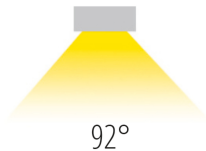

OLIVER LED

/EXTERIOR/Anbauleuchten/Wandleuchten

Produktdatenblatt

- Gehäuse aus Aluminium
- Abdeckung aus opalem Acryl
- inkl. Treiber
- Ra>80
- Lichtfarbe: warm white 3000K
- Farben: weiß, schwarz

Dieses Produkt gibt es in folgenden Ausführungen:

Best.-Nr.	Leuchtmittel	Detailinfos
28-9944602	Wand/Deckenl. OLIVER LED 20W/230V 3000K 1550Nlm weiß LED 20W 230V Lichtfarbe: 3000K, 1550 Nlm CRI: Ra>80,	weiß, opalem Acryl, Abstrahlwinkel: 92°, IP65, inkl. Treiber
28-9944603	Wand-/Deckenl. OLIVER LED 20W/230V 3000K 1550Nlm schwarz LED 20W 230V Lichtfarbe: 3000K, 1550 Nlm CRI: Ra>80,	schwarz, opalem Acryl, Abstrahlwinkel: 92°, IP65, inkl. Treiber