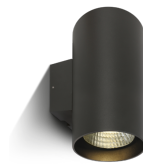

ONUR D+D/I LED

/EXTERIOR/Anbauleuchten/Wandleuchten

Produktdatenblatt

- Gehäuse aus Aluminium-Druckguss
- TRIAC dimmbar
- COB LED
- Ra>80
- Lichtfarben: warm white 3000K, cool white 4000K
- Farbe: anthrazit

Dieses Produkt gibt es in folgenden Ausführungen:

Best.-Nr.	Leuchtmittel	Detailinfos
54-67138EL/AN/C	Wandl. ONUR D LED 20W 230V 4000K 1400Nlm anthrazit Ø=140mm LED 20W 230V Lichtfarbe: 4000K, 1400 Nlm CRI: Ra>80,	anthrazit, Abstrahlwinkel: 35°, Maße: Ø= 140mm x H= 185mm IP65, 2 Jahre,
54-67138EL/AN/W	Wandl. ONUR D LED 20W 230V 3000K 1400Nlm anthrazit Ø=140mm LED 20W 230V Lichtfarbe: 3000K, 1400 Nlm CRI: Ra>80,	anthrazit, Abstrahlwinkel: 35°, Maße: Ø= 140mm x H= 185mm IP65, 2 Jahre,
54-67138L/AN/C	Wandl. ONUR D/I LED 2x20W 230V 4000K 2x1400Nlm anthrazit Ø=140mm LED 2x20W 230V Lichtfarbe: 4000K, 2x1400 Nlm CRI: Ra>80,	anthrazit, Abstrahlwinkel: 35°, Maße: Ø= 140mm x H= 300mm IP65, 2 Jahre,
54-67138L/AN/W	Wandl. ONUR D/I LED 2x20W 230V 3000K 2x1400Nlm anthrazit Ø=140mm LED 2x20W 230V Lichtfarbe: 3000K, 2x1400 Nlm CRI: Ra>80,	anthrazit, Abstrahlwinkel: 35°, Maße: Ø= 140mm x H= 300mm IP65, 2 Jahre,