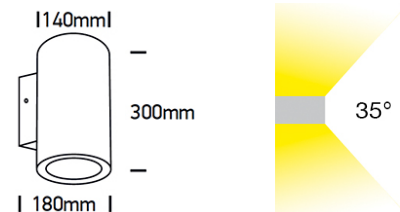

ONUR D+D/I LED

/EXTERIOR/Anbauleuchten/Wandleuchten

Produktdatenblatt

- Gehäuse aus Aluminium-Druckguss
- TRIAC dimmbar
- COB LED
- Ra>80
- Lichtfarben: warm white 3000K, cool white 4000K
- Farbe: anthrazit

Dieses Produkt gibt es in folgenden Ausführungen:

Best.-Nr.	Leuchtmittel	Detailinfos
54-67138EL/AN/C	Wandl. ONUR D LED 20W 230V 4000K 1400Nlm anthrazit Ø=140mm LED 20W 230V Lichtfarbe: 4000K, 1400 Nlm CRI: Ra>80,	anthrazit, Abstrahlwinkel: 35°, Maße: Ø= 140mm x H= 185mm IP65, 2 Jahre,
54-67138EL/AN/W	Wandl. ONUR D LED 20W 230V 3000K 1400Nlm anthrazit Ø=140mm LED 20W 230V Lichtfarbe: 3000K, 1400 Nlm CRI: Ra>80,	anthrazit, Abstrahlwinkel: 35°, Maße: Ø= 140mm x H= 185mm IP65, 2 Jahre,
54-67138L/AN/C	Wandl. ONUR D/I LED 2x20W 230V 4000K 2x1400Nlm anthrazit Ø=140mm LED 2x20W 230V Lichtfarbe: 4000K, 2x1400 Nlm CRI: Ra>80,	anthrazit, Abstrahlwinkel: 35°, Maße: Ø= 140mm x H= 300mm IP65, 2 Jahre,
54-67138L/AN/W	Wandl. ONUR D/I LED 2x20W 230V 3000K 2x1400Nlm anthrazit Ø=140mm LED 2x20W 230V Lichtfarbe: 3000K, 2x1400 Nlm CRI: Ra>80,	anthrazit, Abstrahlwinkel: 35°, Maße: Ø= 140mm x H= 300mm IP65, 2 Jahre,