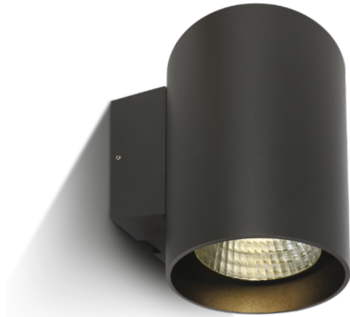

ONUR D+D/I LED

/EXTERIOR/Anbauleuchten/Wandleuchten

Produktdatenblatt

- Gehäuse aus Aluminium-Druckguss
- TRIAC dimmbar
- COB LED
- Ra>80
- Lichtfarben: warm white 3000K, cool white 4000K
- Farbe: anthrazit

Dieses Produkt gibt es in folgenden Ausführungen:

Best.-Nr.	Leuchtmittel	Detailinfos
54-67138EL/AN/C	Wandl. ONUR D LED 20W 230V 4000K 1400Nlm anthrazit Ø=140mm LED 20W 230V Lichtfarbe: 4000K, 1400 Nlm CRI: Ra>80,	anthrazit, Abstrahlwinkel: 35°, Maße: Ø= 140mm x H= 185mm IP65, 2 Jahre,
54-67138EL/AN/W	Wandl. ONUR D LED 20W 230V 3000K 1400Nlm anthrazit Ø=140mm LED 20W 230V Lichtfarbe: 3000K, 1400 Nlm CRI: Ra>80,	anthrazit, Abstrahlwinkel: 35°, Maße: Ø= 140mm x H= 185mm IP65, 2 Jahre,
54-67138L/AN/C	Wandl. ONUR D/I LED 2x20W 230V 4000K 2x1400Nlm anthrazit Ø=140mm LED 2x20W 230V Lichtfarbe: 4000K, 2x1400 Nlm CRI: Ra>80,	anthrazit, Abstrahlwinkel: 35°, Maße: Ø= 140mm x H= 300mm IP65, 2 Jahre,
54-67138L/AN/W	Wandl. ONUR D/I LED 2x20W 230V 3000K 2x1400Nlm anthrazit Ø=140mm LED 2x20W 230V Lichtfarbe: 3000K, 2x1400 Nlm CRI: Ra>80,	anthrazit, Abstrahlwinkel: 35°, Maße: Ø= 140mm x H= 300mm IP65, 2 Jahre,