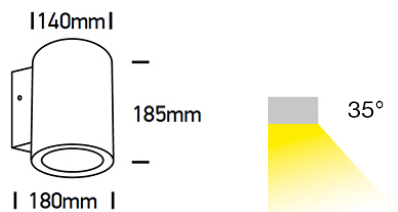

ONUR D+D/I LED

/EXTERIOR/Anbauleuchten/Wandleuchten

Produktdatenblatt

- Gehäuse aus Aluminium-Druckguss
- TRIAC dimmbar
- COB LED
- Ra>80
- Lichtfarben: warm white 3000K, cool white 4000K
- Farbe: anthrazit

Dieses Produkt gibt es in folgenden Ausführungen:

Best.-Nr.	Leuchtmittel	Detailinfos
54-67138EL/AN/C	Wandl. ONUR D LED 20W 230V 4000K 1400Nlm anthrazit Ø=140mm LED 20W 230V Lichtfarbe: 4000K, 1400 Nlm CRI: Ra>80,	anthrazit, Abstrahlwinkel: 35°, Maße: Ø= 140mm x H= 185mm IP65, 2 Jahre,
54-67138EL/AN/W	Wandl. ONUR D LED 20W 230V 3000K 1400Nlm anthrazit Ø=140mm LED 20W 230V Lichtfarbe: 3000K, 1400 Nlm CRI: Ra>80,	anthrazit, Abstrahlwinkel: 35°, Maße: Ø= 140mm x H= 185mm IP65, 2 Jahre,
54-67138L/AN/C	Wandl. ONUR D/I LED 2x20W 230V 4000K 2x1400Nlm anthrazit Ø=140mm LED 2x20W 230V Lichtfarbe: 4000K, 2x1400 Nlm CRI: Ra>80,	anthrazit, Abstrahlwinkel: 35°, Maße: Ø= 140mm x H= 300mm IP65, 2 Jahre,
54-67138L/AN/W	Wandl. ONUR D/I LED 2x20W 230V 3000K 2x1400Nlm anthrazit Ø=140mm LED 2x20W 230V Lichtfarbe: 3000K, 2x1400 Nlm CRI: Ra>80,	anthrazit, Abstrahlwinkel: 35°, Maße: Ø= 140mm x H= 300mm IP65, 2 Jahre,