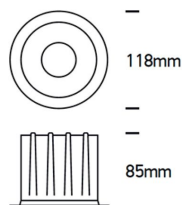

OPUL S/M/L LED

/INTERIOR/Einbaustrahler/Downlights/Einbaustrahler

Produktdatenblatt

- Gehäuse aus Druckguss
- DARKLIGHT
- inkl. Reflektoren
- inkl. Treiber 160mA (7W), 300mA (12W), 500mA (20W)
- COB LED, Ra>80
- Lichtfarbe: warm white 3000K
- Farben: weiß, schwarz
- Reflektorfarben: schwarz, Messing
- DA= Ø 65mm, ET= 80mm (7W),
- DA= Ø 82mm, ET= 88mm (12W),
- DA= Ø 105mm, ET= 105mm (20W)

Dieses Produkt gibt es in folgenden Ausführungen:

Best.-Nr.	Leuchtmittel	Detailinfos
54-10107Z/B/W	Einbaustr. OPUL S LED 7W/230V 3000K 560Nlm schwarz LED 7W 230V Lichtfarbe: 3000K, 560 Nlm CRI: Ra>80,	schwarz, OPUL S Abstrahlwinkel: 45°, Maße: DA=65mm ET=80mm IP20, 3 Jahre, inkl. Treiber
54-10107Z/W/W	Einbaustr. OPUL S LED 7W/230V 3000K 560Nlm weiß LED 7W 230V Lichtfarbe: 3000K, 560 Nlm CRI: Ra>80,	weiß, OPUL S Abstrahlwinkel: 45°, Maße: DA=65mm ET=80mm IP20, 3 Jahre, inkl. Treiber
54-10112Z/B/W	Einbaustr. OPUL M LED 12W/230V 3000K 960Nlm schwarz LED 12W 230V Lichtfarbe: 3000K, 960 Nlm CRI: Ra>80,	schwarz, OPUL M Abstrahlwinkel: 45°, Maße: DA=82mm ET=88mm IP20, 3 Jahre, inkl. Treiber

/INTERIOR/Einbaustrahler/Downlights/Einbaustrahler

Produktdatenblatt

54-10112Z/W/W	Einbaustr. OPUL M LED 12W/230V 3000K 960Nlm weiß LED 12W 230V Lichtfarbe: 3000K, 960 Nlm CRI: Ra>80,	weiß, OPUL M Abstrahlwinkel: 45°,Maße: DA=82mm ET=88mm IP20, 3 Jahre, inkl. Treiber
54-10120Z/B/W	Einbaustr. OPUL L LED 20W/230V 3000K 1600Nlm schwarz LED 20W 230V Lichtfarbe: 3000K, 1600 Nlm CRI: Ra>80,	schwarz, OPUL L Abstrahlwinkel: 45°,Maße: DA=105mm ET=105mm IP20, 3 Jahre, inkl. Treiber
54-10120Z/W/W	Einbaustr. OPUL L LED 20W/230V 3000K 1600Nlm weiß LED 20W 230V Lichtfarbe: 3000K, 1600 Nlm CRI: Ra>80,	weiß, OPUL L Abstrahlwinkel: 45°,Maße: DA=105mm ET=105mm IP20, 3 Jahre, inkl. Treiber