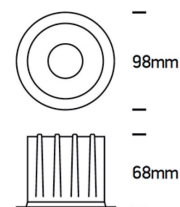

OPUL S/M/L LED

/INTERIOR/Einbaustrahler/Downlights/Einbaustrahler

Produktdatenblatt

- Gehäuse aus Druckguss
- DARKLIGHT
- inkl. Reflektoren
- inkl. Treiber 160mA (7W), 300mA (12W), 500mA (20W)
- COB LED, Ra>80
- Lichtfarbe: warm white 3000K
- Farben: weiß, schwarz
- Reflektorfarben: schwarz, Messing
- DA= Ø 65mm, ET= 80mm (7W),
- DA= Ø 82mm, ET= 88mm (12W),
- DA= Ø 105mm, ET= 105mm (20W)

Dieses Produkt gibt es in folgenden Ausführungen:

Best.-Nr.	Leuchtmittel	Detailinfos
54-10107Z/B/W	Einbaustr. OPUL S LED 7W/230V 3000K 560Nlm schwarz LED 7W 230V Lichtfarbe: 3000K, 560 Nlm CRI: Ra>80,	schwarz, OPUL S Abstrahlwinkel: 45°, Maße: DA=65mm ET=80mm IP20, 3 Jahre, inkl. Treiber
54-10107Z/W/W	Einbaustr. OPUL S LED 7W/230V 3000K 560Nlm weiß LED 7W 230V Lichtfarbe: 3000K, 560 Nlm CRI: Ra>80,	weiß, OPUL S Abstrahlwinkel: 45°, Maße: DA=65mm ET=80mm IP20, 3 Jahre, inkl. Treiber
54-10112Z/B/W	Einbaustr. OPUL M LED 12W/230V 3000K 960Nlm schwarz LED 12W 230V Lichtfarbe: 3000K, 960 Nlm CRI: Ra>80,	schwarz, OPUL M Abstrahlwinkel: 45°, Maße: DA=82mm ET=88mm IP20, 3 Jahre, inkl. Treiber

/INTERIOR/Einbaustrahler/Downlights/Einbaustrahler

Produktdatenblatt

54-10112Z/W/W	Einbaustr. OPUL M LED 12W/230V 3000K 960Nlm weiß LED 12W 230V Lichtfarbe: 3000K, 960 Nlm CRI: Ra>80,	weiß, OPUL M Abstrahlwinkel: 45°,Maße: DA=82mm ET=88mm IP20, 3 Jahre, inkl. Treiber
54-10120Z/B/W	Einbaustr. OPUL L LED 20W/230V 3000K 1600Nlm schwarz LED 20W 230V Lichtfarbe: 3000K, 1600 Nlm CRI: Ra>80,	schwarz, OPUL L Abstrahlwinkel: 45°,Maße: DA=105mm ET=105mm IP20, 3 Jahre, inkl. Treiber
54-10120Z/W/W	Einbaustr. OPUL L LED 20W/230V 3000K 1600Nlm weiß LED 20W 230V Lichtfarbe: 3000K, 1600 Nlm CRI: Ra>80,	weiß, OPUL L Abstrahlwinkel: 45°,Maße: DA=105mm ET=105mm IP20, 3 Jahre, inkl. Treiber