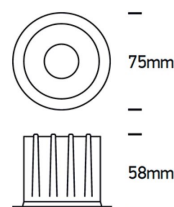

OPUL S/M/L LED

/INTERIOR/Einbaustrahler/Downlights/Einbaustrahler

Produktdatenblatt

- Gehäuse aus Druckguss
- DARKLIGHT
- inkl. Reflektoren
- inkl. Treiber 160mA (7W), 300mA (12W), 500mA (20W)
- COB LED, Ra>80
- Lichtfarbe: warm white 3000K
- Farben: weiß, schwarz
- Reflektorfarben: schwarz, Messing
- DA= Ø 65mm, ET= 80mm (7W),
- DA= Ø 82mm, ET= 88mm (12W),
- DA= Ø 105mm, ET= 105mm (20W)

Dieses Produkt gibt es in folgenden Ausführungen:

Best.-Nr.	Leuchtmittel	Detailinfos
54-10107Z/B/W	Einbaustr. OPUL S LED 7W/230V 3000K 560Nlm schwarz LED 7W 230V Lichtfarbe: 3000K, 560 Nlm CRI: Ra>80,	schwarz, OPUL S Abstrahlwinkel: 45°, Maße: DA=65mm ET=80mm IP20, 3 Jahre, inkl. Treiber
54-10107Z/W/W	Einbaustr. OPUL S LED 7W/230V 3000K 560Nlm weiß LED 7W 230V Lichtfarbe: 3000K, 560 Nlm CRI: Ra>80,	weiß, OPUL S Abstrahlwinkel: 45°, Maße: DA=65mm ET=80mm IP20, 3 Jahre, inkl. Treiber
54-10112Z/B/W	Einbaustr. OPUL M LED 12W/230V 3000K 960Nlm schwarz LED 12W 230V Lichtfarbe: 3000K, 960 Nlm CRI: Ra>80,	schwarz, OPUL M Abstrahlwinkel: 45°, Maße: DA=82mm ET=88mm IP20, 3 Jahre, inkl. Treiber

/INTERIOR/Einbaustrahler/Downlights/Einbaustrahler

Produktdatenblatt

54-10112Z/W/W	Einbaustr. OPUL M LED 12W/230V 3000K 960Nlm weiß LED 12W 230V Lichtfarbe: 3000K, 960 Nlm CRI: Ra>80,	weiß, OPUL M Abstrahlwinkel: 45°,Maße: DA=82mm ET=88mm IP20, 3 Jahre, inkl. Treiber
54-10120Z/B/W	Einbaustr. OPUL L LED 20W/230V 3000K 1600Nlm schwarz LED 20W 230V Lichtfarbe: 3000K, 1600 Nlm CRI: Ra>80,	schwarz, OPUL L Abstrahlwinkel: 45°,Maße: DA=105mm ET=105mm IP20, 3 Jahre, inkl. Treiber
54-10120Z/W/W	Einbaustr. OPUL L LED 20W/230V 3000K 1600Nlm weiß LED 20W 230V Lichtfarbe: 3000K, 1600 Nlm CRI: Ra>80,	weiß, OPUL L Abstrahlwinkel: 45°,Maße: DA=105mm ET=105mm IP20, 3 Jahre, inkl. Treiber