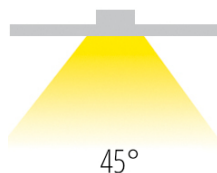

OPUL S/M/L LED

/INTERIOR/Einbaustrahler/Downlights/Einbaustrahler

Produktdatenblatt

- Gehäuse aus Druckguss
- DARKLIGHT
- inkl. Reflektoren
- inkl. Treiber 160mA (7W), 300mA (12W), 500mA (20W)
- COB LED, Ra>80
- Lichtfarbe: warm white 3000K
- Farben: weiß, schwarz
- Reflektorfarben: schwarz, Messing
- DA= Ø 65mm, ET= 80mm (7W),
- DA= Ø 82mm, ET= 88mm (12W),
- DA= Ø 105mm, ET= 105mm (20W)

Dieses Produkt gibt es in folgenden Ausführungen:

Best.-Nr.	Leuchtmittel	Detailinfos
54-10107Z/B/W	Einbaustr. OPUL S LED 7W/230V 3000K 560Nlm schwarz LED 7W 230V Lichtfarbe: 3000K, 560 Nlm CRI: Ra>80,	schwarz, OPUL S Abstrahlwinkel: 45°, Maße: DA=65mm ET=80mm IP20, 3 Jahre, inkl. Treiber
54-10107Z/W/W	Einbaustr. OPUL S LED 7W/230V 3000K 560Nlm weiß LED 7W 230V Lichtfarbe: 3000K, 560 Nlm CRI: Ra>80,	weiß, OPUL S Abstrahlwinkel: 45°, Maße: DA=65mm ET=80mm IP20, 3 Jahre, inkl. Treiber
54-10112Z/B/W	Einbaustr. OPUL M LED 12W/230V 3000K 960Nlm schwarz LED 12W 230V Lichtfarbe: 3000K, 960 Nlm CRI: Ra>80,	schwarz, OPUL M Abstrahlwinkel: 45°, Maße: DA=82mm ET=88mm IP20, 3 Jahre, inkl. Treiber

/INTERIOR/Einbaustrahler/Downlights/Einbaustrahler

Produktdatenblatt

54-10112Z/W/W	Einbaustr. OPUL M LED 12W/230V 3000K 960Nlm weiß LED 12W 230V Lichtfarbe: 3000K, 960 Nlm CRI: Ra>80,	weiß, OPUL M Abstrahlwinkel: 45°,Maße: DA=82mm ET=88mm IP20, 3 Jahre, inkl. Treiber
54-10120Z/B/W	Einbaustr. OPUL L LED 20W/230V 3000K 1600Nlm schwarz LED 20W 230V Lichtfarbe: 3000K, 1600 Nlm CRI: Ra>80,	schwarz, OPUL L Abstrahlwinkel: 45°,Maße: DA=105mm ET=105mm IP20, 3 Jahre, inkl. Treiber
54-10120Z/W/W	Einbaustr. OPUL L LED 20W/230V 3000K 1600Nlm weiß LED 20W 230V Lichtfarbe: 3000K, 1600 Nlm CRI: Ra>80,	weiß, OPUL L Abstrahlwinkel: 45°,Maße: DA=105mm ET=105mm IP20, 3 Jahre, inkl. Treiber