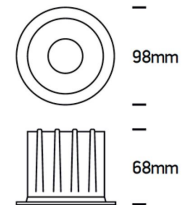

OPUL S/M/L LED

/INTERIOR/Einbaustrahler/Downlights/Einbaustrahler

Produktdatenblatt

- Gehäuse aus Druckguss
- DARKLIGHT
- inkl. Reflektoren
- inkl. Treiber 160mA (7W), 300mA (12W), 500mA (20W)
- COB LED, Ra>80
- Lichtfarbe: warm white 3000K
- Farben: weiß, schwarz
- Reflektorfarben: schwarz, Messing
- DA= Ø 65mm, ET= 80mm (7W),
- DA= Ø 82mm, ET= 88mm (12W),
- DA= Ø 105mm, ET= 105mm (20W)

Dieses Produkt gibt es in folgenden Ausführungen:

Best.-Nr.	Leuchtmittel	Detailinfos
54-10107Z/B/W	Einbaustr. OPUL S LED 7W/230V 3000K 560Nlm schwarz LED 7W 230V Lichtfarbe: 3000K, 560 Nlm CRI: Ra>80,	schwarz, OPUL S Abstrahlwinkel: 45°, Maße: DA=65mm ET=80mm IP20, 3 Jahre, inkl. Treiber
54-10107Z/W/W	Einbaustr. OPUL S LED 7W/230V 3000K 560Nlm weiß LED 7W 230V Lichtfarbe: 3000K, 560 Nlm CRI: Ra>80,	weiß, OPUL S Abstrahlwinkel: 45°, Maße: DA=65mm ET=80mm IP20, 3 Jahre, inkl. Treiber
54-10112Z/B/W	Einbaustr. OPUL M LED 12W/230V 3000K 960Nlm schwarz LED 12W 230V Lichtfarbe: 3000K, 960 Nlm CRI: Ra>80,	schwarz, OPUL M Abstrahlwinkel: 45°, Maße: DA=82mm ET=88mm IP20, 3 Jahre, inkl. Treiber

/INTERIOR/Einbaustrahler/Downlights/Einbaustrahler

Produktdatenblatt

54-10112Z/W/W	Einbaustr. OPUL M LED 12W/230V 3000K 960Nlm weiß LED 12W 230V Lichtfarbe: 3000K, 960 Nlm CRI: Ra>80,	weiß, OPUL M Abstrahlwinkel: 45°,Maße: DA=82mm ET=88mm IP20, 3 Jahre, inkl. Treiber
54-10120Z/B/W	Einbaustr. OPUL L LED 20W/230V 3000K 1600Nlm schwarz LED 20W 230V Lichtfarbe: 3000K, 1600 Nlm CRI: Ra>80,	schwarz, OPUL L Abstrahlwinkel: 45°,Maße: DA=105mm ET=105mm IP20, 3 Jahre, inkl. Treiber
54-10120Z/W/W	Einbaustr. OPUL L LED 20W/230V 3000K 1600Nlm weiß LED 20W 230V Lichtfarbe: 3000K, 1600 Nlm CRI: Ra>80,	weiß, OPUL L Abstrahlwinkel: 45°,Maße: DA=105mm ET=105mm IP20, 3 Jahre, inkl. Treiber