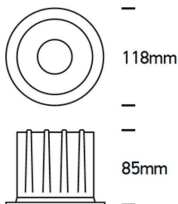

OPUL S/M/L LED

/INTERIOR/Einbaustrahler/Downlights/Einbaustrahler

Produktdatenblatt

- Gehäuse aus Druckguss
- DARKLIGHT
- inkl. Reflektoren
- inkl. Treiber 160mA (7W), 300mA (12W), 500mA (20W)
- COB LED, Ra>80
- Lichtfarbe: warm white 3000K
- Farben: weiß, schwarz
- Reflektorfarben: schwarz, Messing
- DA= Ø 65mm, ET= 80mm (7W),
- DA= Ø 82mm, ET= 88mm (12W),
- DA= Ø 105mm, ET= 105mm (20W)

Dieses Produkt gibt es in folgenden Ausführungen:

Best.-Nr.	Leuchtmittel	Detailinfos
54-10107Z/B/W	Einbaustr. OPUL S LED 7W/230V 3000K 560Nlm schwarz LED 7W 230V Lichtfarbe: 3000K, 560 Nlm CRI: Ra>80,	schwarz, OPUL S Abstrahlwinkel: 45°, Maße: DA=65mm ET=80mm IP20, 3 Jahre, inkl. Treiber
54-10107Z/W/W	Einbaustr. OPUL S LED 7W/230V 3000K 560Nlm weiß LED 7W 230V Lichtfarbe: 3000K, 560 Nlm CRI: Ra>80,	weiß, OPUL S Abstrahlwinkel: 45°, Maße: DA=65mm ET=80mm IP20, 3 Jahre, inkl. Treiber
54-10112Z/B/W	Einbaustr. OPUL M LED 12W/230V 3000K 960Nlm schwarz LED 12W 230V Lichtfarbe: 3000K, 960 Nlm CRI: Ra>80,	schwarz, OPUL M Abstrahlwinkel: 45°, Maße: DA=82mm ET=88mm IP20, 3 Jahre, inkl. Treiber

/INTERIOR/Einbaustrahler/Downlights/Einbaustrahler

Produktdatenblatt

54-10112Z/W/W	Einbaustr. OPUL M LED 12W/230V 3000K 960Nlm weiß LED 12W 230V Lichtfarbe: 3000K, 960 Nlm CRI: Ra>80,	weiß, OPUL M Abstrahlwinkel: 45°,Maße: DA=82mm ET=88mm IP20, 3 Jahre, inkl. Treiber
54-10120Z/B/W	Einbaustr. OPUL L LED 20W/230V 3000K 1600Nlm schwarz LED 20W 230V Lichtfarbe: 3000K, 1600 Nlm CRI: Ra>80,	schwarz, OPUL L Abstrahlwinkel: 45°,Maße: DA=105mm ET=105mm IP20, 3 Jahre, inkl. Treiber
54-10120Z/W/W	Einbaustr. OPUL L LED 20W/230V 3000K 1600Nlm weiß LED 20W 230V Lichtfarbe: 3000K, 1600 Nlm CRI: Ra>80,	weiß, OPUL L Abstrahlwinkel: 45°,Maße: DA=105mm ET=105mm IP20, 3 Jahre, inkl. Treiber