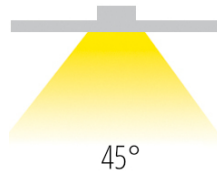

OPUL S/M/L LED

/INTERIOR/Einbaustrahler/Downlights/Einbaustrahler

Produktdatenblatt

- Gehäuse aus Druckguss
- DARKLIGHT
- inkl. Reflektoren
- inkl. Treiber 160mA (7W), 300mA (12W), 500mA (20W)
- COB LED, Ra>80
- Lichtfarbe: warm white 3000K
- Farben: weiß, schwarz
- Reflektorfarben: schwarz, Messing
- DA= Ø 65mm, ET= 80mm (7W),
- DA= Ø 82mm, ET= 88mm (12W),
- DA= Ø 105mm, ET= 105mm (20W)

Dieses Produkt gibt es in folgenden Ausführungen:

Best.-Nr.	Leuchtmittel	Detailinfos
54-10107Z/B/W	Einbaustr. OPUL S LED 7W/230V 3000K 560Nlm schwarz LED 7W 230V Lichtfarbe: 3000K, 560 Nlm CRI: Ra>80,	schwarz, OPUL S Abstrahlwinkel: 45°, Maße: DA=65mm ET=80mm IP20, 3 Jahre, inkl. Treiber
54-10107Z/W/W	Einbaustr. OPUL S LED 7W/230V 3000K 560Nlm weiß LED 7W 230V Lichtfarbe: 3000K, 560 Nlm CRI: Ra>80,	weiß, OPUL S Abstrahlwinkel: 45°, Maße: DA=65mm ET=80mm IP20, 3 Jahre, inkl. Treiber
54-10112Z/B/W	Einbaustr. OPUL M LED 12W/230V 3000K 960Nlm schwarz LED 12W 230V Lichtfarbe: 3000K, 960 Nlm CRI: Ra>80,	schwarz, OPUL M Abstrahlwinkel: 45°, Maße: DA=82mm ET=88mm IP20, 3 Jahre, inkl. Treiber

/INTERIOR/Einbaustrahler/Downlights/Einbaustrahler

Produktdatenblatt

54-10112Z/W/W	Einbaustr. OPUL M LED 12W/230V 3000K 960Nlm weiß LED 12W 230V Lichtfarbe: 3000K, 960 Nlm CRI: Ra>80,	weiß, OPUL M Abstrahlwinkel: 45°,Maße: DA=82mm ET=88mm IP20, 3 Jahre, inkl. Treiber
54-10120Z/B/W	Einbaustr. OPUL L LED 20W/230V 3000K 1600Nlm schwarz LED 20W 230V Lichtfarbe: 3000K, 1600 Nlm CRI: Ra>80,	schwarz, OPUL L Abstrahlwinkel: 45°,Maße: DA=105mm ET=105mm IP20, 3 Jahre, inkl. Treiber
54-10120Z/W/W	Einbaustr. OPUL L LED 20W/230V 3000K 1600Nlm weiß LED 20W 230V Lichtfarbe: 3000K, 1600 Nlm CRI: Ra>80,	weiß, OPUL L Abstrahlwinkel: 45°,Maße: DA=105mm ET=105mm IP20, 3 Jahre, inkl. Treiber