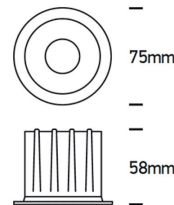

OPUL S/M/L LED

/INTERIOR/Einbaustrahler/Downlights/Einbaustrahler

Produktdatenblatt

- Gehäuse aus Druckguss
- DARKLIGHT
- inkl. Reflektoren
- inkl. Treiber 160mA (7W), 300mA (12W), 500mA (20W)
- COB LED, Ra>80
- Lichtfarbe: warm white 3000K
- Farben: weiß, schwarz
- Reflektorfarben: schwarz, Messing
- DA= Ø 65mm, ET= 80mm (7W),
- DA= Ø 82mm, ET= 88mm (12W),
- DA= Ø 105mm, ET= 105mm (20W)

Dieses Produkt gibt es in folgenden Ausführungen:

Best.-Nr.	Leuchtmittel	Detailinfos
54-10107Z/B/W	Einbaustr. OPUL S LED 7W/230V 3000K 560Nlm schwarz LED 7W 230V Lichtfarbe: 3000K, 560 Nlm CRI: Ra>80,	schwarz, OPUL S Abstrahlwinkel: 45°, Maße: DA=65mm ET=80mm IP20, 3 Jahre, inkl. Treiber
54-10107Z/W/W	Einbaustr. OPUL S LED 7W/230V 3000K 560Nlm weiß LED 7W 230V Lichtfarbe: 3000K, 560 Nlm CRI: Ra>80,	weiß, OPUL S Abstrahlwinkel: 45°, Maße: DA=65mm ET=80mm IP20, 3 Jahre, inkl. Treiber
54-10112Z/B/W	Einbaustr. OPUL M LED 12W/230V 3000K 960Nlm schwarz LED 12W 230V Lichtfarbe: 3000K, 960 Nlm CRI: Ra>80,	schwarz, OPUL M Abstrahlwinkel: 45°, Maße: DA=82mm ET=88mm IP20, 3 Jahre, inkl. Treiber

/INTERIOR/Einbaustrahler/Downlights/Einbaustrahler

Produktdatenblatt

54-10112Z/W/W	Einbaustr. OPUL M LED 12W/230V 3000K 960Nlm weiß LED 12W 230V Lichtfarbe: 3000K, 960 Nlm CRI: Ra>80,	weiß, OPUL M Abstrahlwinkel: 45°,Maße: DA=82mm ET=88mm IP20, 3 Jahre, inkl. Treiber
54-10120Z/B/W	Einbaustr. OPUL L LED 20W/230V 3000K 1600Nlm schwarz LED 20W 230V Lichtfarbe: 3000K, 1600 Nlm CRI: Ra>80,	schwarz, OPUL L Abstrahlwinkel: 45°,Maße: DA=105mm ET=105mm IP20, 3 Jahre, inkl. Treiber
54-10120Z/W/W	Einbaustr. OPUL L LED 20W/230V 3000K 1600Nlm weiß LED 20W 230V Lichtfarbe: 3000K, 1600 Nlm CRI: Ra>80,	weiß, OPUL L Abstrahlwinkel: 45°,Maße: DA=105mm ET=105mm IP20, 3 Jahre, inkl. Treiber