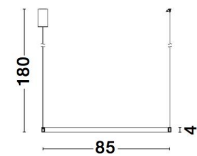

ORLANDO

/DEKORATIV/Hängeleuchten/Hängeleuchten

Produktdatenblatt

- Leuchtmittel: LED 30 Watt
- IP:20
- Lichtfarbe:3000k 1650lm
- Material: ALUMINIUM & ACRYLIC
- Farbe: ANTIQUE BRASS
- Maße: Ø=85cm H:180cm
- BULB: INCLUDED

86016802_2

86016802_3

86016802_4

86016802_5

86016802_6

ORLANDO - 86016802

Antique Brass
Aluminium & Acrylic
LED 30 Watt 230 Volt
1650Lm 3000K IP20
D: 85 H: 180 cm

5 212017 412867

86016802_7

86016802_9

Dieses Produkt gibt es in folgenden Ausführungen:

Best.-Nr.	Leuchtmittel	Detailinfos
28-86016802	ORLANDO LED 30 Watt Lichtfarbe: 3000K,	ANTIQUE BRASS, ALUMINIUM & ACRYLIC, Maße: Ø=85cm H:180cm IP20,