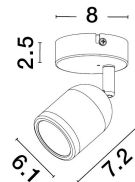

# ORSON

/DEKORATIV/Wandleuchten/Wandleuchten

Produktdatenblatt

- Leuchtmittel: LED GU10 DEPEND ON LAMP
- IP:20
- Lichtfarbe:DEPEND ON LAMPk DEPEND ON LAMPIm
- Material: METAL
- Farbe: SANDY WHITE
- Maße: L=6,1cm W:9,7cm H:7,2cm
- BULB: EXCLUDED

9555814\_2

9555814\_3

Dieses Produkt gibt es in folgenden Ausführungen:

Best.-Nr.	Leuchtmittel	Detailinfos
28-9555814	ORSON DEPEND ON LAMP Lichtfarbe: DEPEND ON LAMP,	SANDY WHITE, METAL, Maße: L=6,1cm W:9,7cm H:7,2cm IP20,