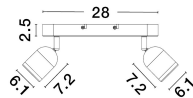

ORSON

/DEKORATIV/Deckenleuchten/Deckenleuchten

Produktdatenblatt

- Leuchtmittel: LED GU10 DEPEND ON LAMP
- IP:20
- Lichtfarbe:DEPEND ON LAMPk DEPEND ON LAMPIm
- Material: METAL
- Farbe: SANDY BLACK
- Maße: L=28cm W:8cm H:9,7cm
- BULB: EXCLUDED

9555815_2

9555815_3

Dieses Produkt gibt es in folgenden Ausführungen:

Best.-Nr.	Leuchtmittel	Detailinfos
28-9555815	ORSON DEPEND ON LAMP Lichtfarbe: DEPEND ON LAMP,	SANDY BLACK, METAL, Maße: L=28cm W:8cm H:9,7cm IP20,