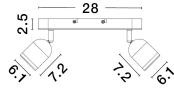

ORSON

/DEKORATIV/Deckenleuchten/Deckenleuchten

Produktdatenblatt

- Leuchtmittel: LED GU10 DEPEND ON LAMP
- IP:20
- Lichtfarbe:DEPEND ON LAMPk DEPEND ON LAMPIm
- Material: METAL
- Farbe: SANDY WHITE
- Maße: L=28cm W:8cm H:9,7cm
- BULB: EXCLUDED

9555816_2

9555816_3

Dieses Produkt gibt es in folgenden Ausführungen:

Best.-Nr.	Leuchtmittel	Detailinfos
28-9555816	ORSON DEPEND ON LAMP Lichtfarbe: DEPEND ON LAMP,	SANDY WHITE, METAL, Maße: L=28cm W:8cm H:9,7cm IP20,