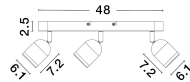

ORSON

/DEKORATIV/Deckenleuchten/Deckenleuchten

Produktdatenblatt

- Leuchtmittel: LED GU10 DEPEND ON LAMP
- IP:20
- Lichtfarbe:DEPEND ON LAMPk DEPEND ON LAMPIm
- Material: METAL
- Farbe: SANDY BLACK
- Maße: L=48cm W:8cm H:9,7cm
- BULB: EXCLUDED

9555817_2

9555817_3

Dieses Produkt gibt es in folgenden Ausführungen:

| Best.-Nr. | Leuchtmittel | Detailinfos |
|------------|--|--|
| 28-9555817 | ORSON DEPEND ON LAMP Lichtfarbe: DEPEND ON LAMP, | SANDY BLACK, METAL, Maße: L=48cm W:8cm H:9,7cm IP20, |