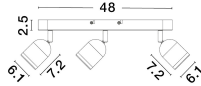

ORSON

/DEKORATIV/Deckenleuchten/Deckenleuchten

Produktdatenblatt

- Leuchtmittel: LED GU10 DEPEND ON LAMP
- IP:20
- Lichtfarbe:DEPEND ON LAMPk DEPEND ON LAMPIm
- Material: METAL
- Farbe: SANDY WHITE
- Maße: L=48cm W:8cm H:9,7cm
- BULB: EXCLUDED

9555818_2

9555818_3

Dieses Produkt gibt es in folgenden Ausführungen:

Best.-Nr.	Leuchtmittel	Detailinfos
28-9555818	ORSON DEPEND ON LAMP Lichtfarbe: DEPEND ON LAMP,	SANDY WHITE, METAL, Maße: L=48cm W:8cm H:9,7cm IP20,