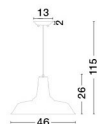

OSTERIA

/DEKORATIV/Hängeleuchten/Hängeleuchten

Produktdatenblatt

- Leuchtmittel: LED E27 DEPEND ON LAMP
- IP:20
- Lichtfarbe:DEPEND ON LAMPk DEPEND ON LAMPIm
- Material: STEEL
- Farbe: SHINING BLACK & MATT WHITE
- Maße: Ø=46cm H:115cm
- BULB: EXCLUDED

420201_2

420201_3

420201_4

Dieses Produkt gibt es in folgenden Ausführungen:

Best.-Nr.	Leuchtmittel	Detailinfos
28-420201	OSTERIA LED E27 DEPEND ON LAMP Lichtfarbe: DEPEND ON LAMP,	SHINING BLACK & MATT WHITE, STEEL, Maße: Ø=46cm H:115cm IP20,