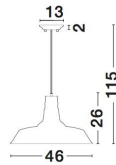

OSTERIA

/DEKORATIV/Hängeleuchten/Hängeleuchten

Produktdatenblatt

- Leuchtmittel: LED E27 DEPEND ON LAMP
- IP:20
- Lichtfarbe:DEPEND ON LAMPk DEPEND ON LAMPIm
- Material: STEEL
- Farbe: SHINING WHITE & WHITE
- Maße: Ø=46cm H:115cm
- BULB: EXCLUDED

420202_2

420202_3

420202_4

Dieses Produkt gibt es in folgenden Ausführungen:

Best.-Nr.	Leuchtmittel	Detailinfos
28-420202	OSTERIA LED E27 DEPEND ON LAMP Lichtfarbe: DEPEND ON LAMP,	SHINING WHITE & WHITE, STEEL, Maße: Ø=46cm H:115cm IP20,