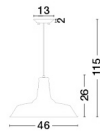

# OSTERIA

/DEKORATIV/Hängeleuchten/Hängeleuchten

Produktdatenblatt

- Leuchtmittel: LED E27 DEPEND ON LAMP
- IP:20
- Lichtfarbe:DEPEND ON LAMPk DEPEND ON LAMPIm
- Material: STEEL
- Farbe: RUST
- Maße: Ø=46cm H:115cm
- BULB: EXCLUDED

**OSTERIA - 620201**

Rust Steel Outside  
Rust Inside  
Black Fabric Wire  
LED E27 1x12 Watt 230 Volt  
IP20 Bulb Excluded  
D: 46 H: 26 H2: 115 cm

620201\_2

620201\_3

620201\_4

620201\_6

Dieses Produkt gibt es in folgenden Ausführungen:

Best.-Nr.	Leuchtmittel	Detailinfos
28-620201	OSTERIA LED E27 DEPEND ON LAMP Lichtfarbe: DEPEND ON LAMP,	RUST, STEEL, Maße: Ø=46cm H:115cm IP20,

Herkunftsland EU - Irrtümer vorbehalten - Abmessungen können sich ändern.