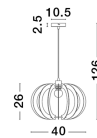

OTTOLINE

/DEKORATIV/Hängeleuchten/Hängeleuchten

Produktdatenblatt

- Leuchtmittel: LED E27 DEPEND ON LAMP
- IP:20
- Lichtfarbe:DEPEND ON LAMPk DEPEND ON LAMPIm
- Material: METAL & WOOD
- Farbe: WHITE & NATURAL
- Maße: Ø=40cm H:126cm
- BULB: EXCLUDED

9620123_2

9620123_3

9620123_4

9620123_5

Dieses Produkt gibt es in folgenden Ausführungen:

Best.-Nr.	Leuchtmittel	Detailinfos
28-9620123	OTTOLINE LED E27 DEPEND ON LAMP Lichtfarbe: DEPEND ON LAMP,	WHITE & NATURAL, METAL & WOOD, Maße: Ø=40cm H:126cm IP20,