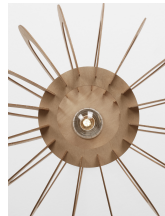

OTTOLINE

/DEKORATIV/Hängeleuchten/Hängeleuchten

Produktdatenblatt

- Leuchtmittel: LED E27 DEPEND ON LAMP
- IP:20
- Lichtfarbe:DEPEND ON LAMPk DEPEND ON LAMPIm
- Material: METAL & WOOD
- Farbe: BLACK & NATURAL
- Maße: Ø=40cm H:126cm
- BULB: EXCLUDED

9620124_2

9620124_3

9620124_4

9620124_5

Dieses Produkt gibt es in folgenden Ausführungen:

Best.-Nr.	Leuchtmittel	Detailinfos
28-9620124	OTTOLINE LED E27 DEPEND ON LAMP Lichtfarbe: DEPEND ON LAMP,	BLACK & NATURAL, METAL & WOOD, Maße: Ø=40cm H:126cm IP20,