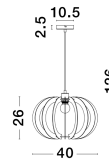

OTTOLINE

/DEKORATIV/Hängeleuchten/Hängeleuchten

Produktdatenblatt

- Leuchtmittel: LED E27 DEPEND ON LAMP
- IP:20
- Lichtfarbe:DEPEND ON LAMPk DEPEND ON LAMPIm
- Material: METAL & WOOD
- Farbe: BLACK & NATURAL
- Maße: Ø=40cm H:126cm
- BULB: EXCLUDED

9620124_2

9620124_3

9620124_4

9620124_5

Dieses Produkt gibt es in folgenden Ausführungen:

Best.-Nr.	Leuchtmittel	Detailinfos
28-9620124	OTTOLINE LED E27 DEPEND ON LAMP Lichtfarbe: DEPEND ON LAMP,	BLACK & NATURAL, METAL & WOOD, Maße: Ø=40cm H:126cm IP20,