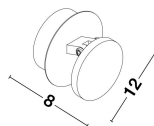

9139805_2

9139805_3

9139805_4

9139805_5

9139805_6

9139805_7

9139805_8

OTTO - 9139805

Sandy White Metal
& Aluminium Acrylic
LED 5 Watt 230 Volt
469Lm 3000K IP20
D: 12 W: 8 H: 12 cm

5 212017 423931

9139805_11

Dieses Produkt gibt es in folgenden Ausführungen:

| Best.-Nr. | Leuchtmittel | Detailinfos |
|------------|--|---|
| 28-9139805 | OTTO LED 5 Watt Lichtfarbe: 3000K, | SANDY WHITE, METAL & ALUMINIUM & ACRYLIC, Maße: L=12cm W:8cm H:12cm IP20, |