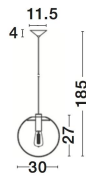

OVVIO

/DEKORATIV/Hängeleuchten/Hängeleuchten

Produktdatenblatt

- Leuchtmittel: LED E27 DEPEND ON LAMP
- IP:20
- Lichtfarbe:DEPEND ON LAMPk DEPEND ON LAMPIm
- Material: METAL & GLASS
- Farbe: BLACK & CLEAR
- Maße: Ø=30cm H:185cm
- BULB: EXCLUDED

**OVVIO - 42108001**

Clear Glass & Black Metal
 Black Fabric Wire
 LED E27 1x12 Watt 230 Volt
 IP20 Bulb Excluded
 D: 30 H: 27 H: 185 cm

42108001_2

42108001_3

42108001_4

42108001_6

Dieses Produkt gibt es in folgenden Ausführungen:

| Best.-Nr. | Leuchtmittel | Detailinfos |
|-------------|--|--|
| 28-42108001 | OVVIO LED E27 DEPEND ON LAMP Lichtfarbe: DEPEND ON LAMP, | BLACK & CLEAR, METAL & GLASS, Maße: Ø=30cm H:185cm IP20, |

Herkunftsland EU - Irrtümer vorbehalten - Abmessungen können sich ändern.