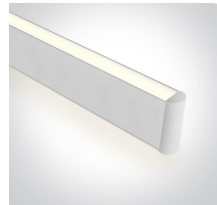

# PACCO D/I LED

/INTERIOR/Anbau- und Hängeleuchten/Hängeleuchten Office

Produktdatenblatt

- Gehäuse aus Aluminium
- Abdeckung opal
- inkl. Treiber 900mA
- SMD 2835
- Ra>90
- inkl. Seilabhängeset L= 3000mm
- Lichtfarben: warm white 3000K, cool white 4000K
- Farben: weiß, schwarz

weiss

Dieses Produkt gibt es in folgenden Ausführungen:

| Best.-Nr.      | Leuchtmittel                                                                                                          | Detailinfos                                                                                                |
|----------------|-----------------------------------------------------------------------------------------------------------------------|------------------------------------------------------------------------------------------------------------|
| 54-38140AU/B/C | Hängel. PACCO D/I LED 40W/230V<br>4000K 3600Nlm schwarz<br>LED 40W 230V<br>Lichtfarbe: 4000K, 3600 Nlm<br>CRI: Ra>90, | schwarz, Opal, direkt/indirekt<br>Maße: L=1175mm x H=22mm x B=85mm<br>IP20, 3 Jahre, inkl. Treiber (900mA) |
| 54-38140AU/B/W | Hängel. PACCO D/I LED 40W/230V<br>3000K 3600Nlm schwarz<br>LED 40W 230V<br>Lichtfarbe: 3000K, 3600 Nlm<br>CRI: Ra>90, | schwarz, Opal, direkt/indirekt<br>Maße: L=1175mm x H=22mm x B=85mm<br>IP20, 3 Jahre, inkl. Treiber (900mA) |
| 54-38140AU/W/C | Hängel. PACCO D/I LED 40W/230V<br>4000K 3600Nlm weiß<br>LED 40W 230V<br>Lichtfarbe: 4000K, 3600 Nlm<br>CRI: Ra>90,    | weiß, Opal, direkt/indirekt<br>Maße: L=1175mm x H=22mm x B=85mm<br>IP20, 3 Jahre, inkl. Treiber (900mA)    |
| 54-38140AU/W/W | Hängel. PACCO D/I LED 40W/230V<br>3000K 3600Nlm weiß<br>LED 40W 230V<br>Lichtfarbe: 3000K, 3600 Nlm<br>CRI: Ra>90,    | weiß, Opal, direkt/indirekt<br>Maße: L=1175mm x B=22mm x H=85mm<br>IP20, 3 Jahre, inkl. Treiber (900mA)    |