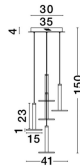

PALENCIA - 1703301202

Dieses Produkt gibt es in folgenden Ausführungen:

Best.-Nr.	Leuchtmittel	Detailinfos
28-1703301202	PALENCIA LED 47 Watt Lichtfarbe: 3000K,	BRASS GOLD, ALUMINIUM, Maße: Ø=41cm H:150cm IP20,

Herkunftsland EU - Irrtümer vorbehalten - Abmessungen können sich ändern.

ELUX Lichtsysteme GmbH
A-1230 Wien
Deutschstraße 4

Tel. 01/6154690, Fax 01/6154690-80
office@elux-licht.at

www.elux-licht.at