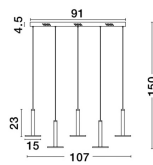

PALENCIA

/DEKORATIV/Hängeleuchten/Hängeleuchten

Produktdatenblatt

- Leuchtmittel: LED 50 Watt
- IP:20
- Lichtfarbe:3000k 3946lm
- Material: ALUMINIUM
- Farbe: BRASS GOLD
- Maße: L=107cm W:15cm H:150cm
- BULB: INCLUDED

1703301203_2

1703301203_3

1703301203_4

Dieses Produkt gibt es in folgenden Ausführungen:

Best.-Nr.	Leuchtmittel	Detailinfos
28-1703301203	PALENCIA LED 50 Watt Lichtfarbe: 3000K,	BRASS GOLD, ALUMINIUM, Maße: L=107cm W:15cm H:150cm IP20,