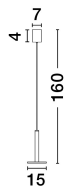

PALENCIA

/DEKORATIV/Hängeleuchten/Hängeleuchten

Produktdatenblatt

- Leuchtmittel: LED 10 Watt
- IP:20
- Lichtfarbe:3000k 517lm
- Material: METAL
- Farbe: MATT BLACK
- Maße: Ø=15cm H:160cm
- BULB: INCLUDED

9695226_3

9695226_4

9695226_5

9695226_6

9695226_7

9695226_8

9695226_9

9695226_10

PALENCIA - 9695226

Matt Black Metal
LED 11 Watt 230 Volt
414Lm 3000K IP20
D: 15 H: 120 cm

9695226_11

Dieses Produkt gibt es in folgenden Ausführungen:

Best.-Nr.	Leuchtmittel	Detailinfos
28-9695226	PALENCIA LED 10 Watt Lichtfarbe: 3000K,	MATT BLACK, METAL, Maße: Ø=15cm H:160cm IP20,