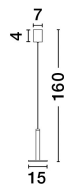

# PALENCIA

/DEKORATIV/Hängeleuchten/Hängeleuchten

Produktdatenblatt

- Leuchtmittel: LED 10 Watt
- IP:20
- Lichtfarbe:3000k 517lm
- Material: METAL
- Farbe: MATT WHITE
- Maße: Ø=15cm H:160cm
- BULB: INCLUDED

9695228\_2

9695228\_3

9695228\_4

9695228\_5

9695228\_6

9695228\_7

9695228\_8

9695228\_9

**PALENCIA - 9695228**

Matt White Metal  
LED 11 Watt 230 Volt  
414Lm 3000K IP20  
D: 15 H: 160 cm

9695228\_10

Dieses Produkt gibt es in folgenden Ausführungen:

Best.-Nr.	Leuchtmittel	Detailinfos
28-9695228	PALENCIA LED 10 Watt Lichtfarbe: 3000K,	MATT WHITE, METAL, Maße: Ø=15cm H:160cm IP20,