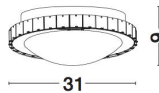

# PALERMO

/DEKORATIV/Deckenleuchten/Deckenleuchten

Produktdatenblatt

- Leuchtmittel: LED E27 DEPEND ON LAMP
- IP:20
- Lichtfarbe:DEPEND ON LAMPk DEPEND ON LAMPIm
- Material: METAL & GLASS & K9 CRYSTAL
- Farbe: CHROME & WHITE
- Maße: Ø=31cm H:9cm
- BULB: EXCLUDED

**PALERMO - 7311401**

Chrome Metal  
White Glass & K9 Crystal  
LED E27 2x12 Watt 230 Volt  
IP20 Bulb Excluded  
D: 31 H: 9 cm

7311401\_2

7311401\_3

7311401\_4

7311401\_5

Dieses Produkt gibt es in folgenden Ausführungen:

Best.-Nr.	Leuchtmittel	Detailinfos
28-7311401	PALERMO LED E27 DEPEND ON LAMP Lichtfarbe: DEPEND ON LAMP,	CHROME & WHITE, METAL & GLASS & K9 CRYSTAL, Maße: Ø=31cm H:9cm IP20,

Herkunftsland EU - Irrtümer vorbehalten - Abmessungen können sich ändern.