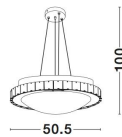

PALERMO

/DEKORATIV/Hängeleuchten/Hängeleuchten

Produktdatenblatt

- Leuchtmittel: LED E27 DEPEND ON LAMP
- IP:20
- Lichtfarbe:DEPEND ON LAMPk DEPEND ON LAMPIm
- Material: METAL & GLASS & K9 CRYSTAL
- Farbe: CHROME & WHITE
- Maße: Ø=50,5cm H:100cm
- BULB: EXCLUDED

7311404_2

7311404_3

PALERMO - 7311404

Chrome Metal
White Glass & K9 Crystal
LED E27 4x12 Watt 230 Volt
IP20 Bulb Excluded
D: 50.5 H: 100 cm

5 212017 408372

7311404_4

7311404_6

Dieses Produkt gibt es in folgenden Ausführungen:

Best.-Nr.	Leuchtmittel	Detailinfos
28-7311404	PALERMO LED E27 DEPEND ON LAMP Lichtfarbe: DEPEND ON LAMP,	CHROME & WHITE, METAL & GLASS & K9 CRYSTAL, Maße: Ø=50,5cm H:100cm IP20,

Herkunftsland EU - Irrtümer vorbehalten - Abmessungen können sich ändern.