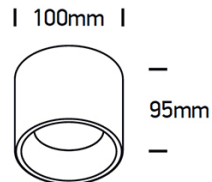

PALE S/M LED

/INTERIOR/Anbau- und Hängeleuchten/Anbauleuchten

Produktdatenblatt

- Gehäuse aus Aluminium
- DARKLIGHT
- inkl. Treiber
- SMD 2835
- Ra>80
- Lichtfarbe: warm white 3000K
- Farbe: weiß

90°

Dieses Produkt gibt es in folgenden Ausführungen:

Best.-Nr.	Leuchtmittel	Detailinfos
54-12107LD/W/W	Deckenl. PALE S LED 7W 230V 3000K 600Nlm weiß Ø=100mm LED 7W 230V Lichtfarbe: 3000K, 600 Nlm CRI: Ra>80,	weiß, Abstrahlwinkel: 90°, Maße: Ø= 100mm x H= 95mm IP20, 3 Jahre, inkl. Treiber
54-12115LD/W/W	Deckenl. PALE M LED 15W 230V 3000K 1280Nlm weiß Ø=150mm LED 15W 230V Lichtfarbe: 3000K, 1280 Nlm CRI: Ra>80,	weiß, Abstrahlwinkel: 90°, Maße: Ø= 150mm x H= 125mm IP20, 3 Jahre, inkl. Treiber