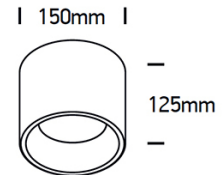

PALE S/M LED

/INTERIOR/Anbau- und Hängeleuchten/Anbauleuchten

Produktdatenblatt

- Gehäuse aus Aluminium
- DARKLIGHT
- inkl. Treiber
- SMD 2835
- Ra>80
- Lichtfarbe: warm white 3000K
- Farbe: weiß

90°

Dieses Produkt gibt es in folgenden Ausführungen:

Best.-Nr.	Leuchtmittel	Detailinfos
54-12107LD/W/W	Deckenl. PALE S LED 7W 230V 3000K 600Nlm weiß Ø=100mm LED 7W 230V Lichtfarbe: 3000K, 600 Nlm CRI: Ra>80,	weiß, Abstrahlwinkel: 90°, Maße: Ø= 100mm x H= 95mm IP20, 3 Jahre, inkl. Treiber
54-12115LD/W/W	Deckenl. PALE M LED 15W 230V 3000K 1280Nlm weiß Ø=150mm LED 15W 230V Lichtfarbe: 3000K, 1280 Nlm CRI: Ra>80,	weiß, Abstrahlwinkel: 90°, Maße: Ø= 150mm x H= 125mm IP20, 3 Jahre, inkl. Treiber