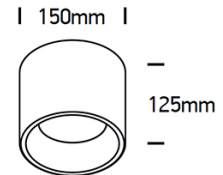

PALE S/M LED

/INTERIOR/Anbau- und Hängeleuchten/Deckenleuchten

Produktdatenblatt

- Gehäuse aus Aluminium
- DARKLIGHT
- inkl. Treiber
- SMD 2835
- Ra>80
- Lichtfarbe: warm white 3000K
- Farbe: weiß

90°

Dieses Produkt gibt es in folgenden Ausführungen:

Best.-Nr.	Leuchtmittel	Detailinfos
54-12107LD/W/W	Deckenl. PALE S LED 7W 230V 3000K 600Nlm weiß Ø=100mm LED 7W 230V Lichtfarbe: 3000K, 600 Nlm CRI: Ra>80,	weiß, Abstrahlwinkel: 90°, Maße: Ø= 100mm x H= 95mm IP20, 3 Jahre, inkl. Treiber
54-12115LD/W/W	Deckenl. PALE M LED 15W 230V 3000K 1280Nlm weiß Ø=150mm LED 15W 230V Lichtfarbe: 3000K, 1280 Nlm CRI: Ra>80,	weiß, Abstrahlwinkel: 90°, Maße: Ø= 150mm x H= 125mm IP20, 3 Jahre, inkl. Treiber