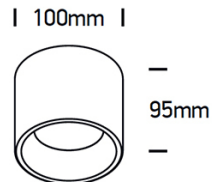

PALE S/M LED

/INTERIOR/Anbau- und Hängeleuchten/Deckenleuchten

Produktdatenblatt

- Gehäuse aus Aluminium
- DARKLIGHT
- inkl. Treiber
- SMD 2835
- Ra>80
- Lichtfarbe: warm white 3000K
- Farbe: weiß

90°

Dieses Produkt gibt es in folgenden Ausführungen:

Best.-Nr.	Leuchtmittel	Detailinfos
54-12107LD/W/W	Deckenl. PALE S LED 7W 230V 3000K 600Nlm weiß Ø=100mm LED 7W 230V Lichtfarbe: 3000K, 600 Nlm CRI: Ra>80,	weiß, Abstrahlwinkel: 90°, Maße: Ø= 100mm x H= 95mm IP20, 3 Jahre, inkl. Treiber
54-12115LD/W/W	Deckenl. PALE M LED 15W 230V 3000K 1280Nlm weiß Ø=150mm LED 15W 230V Lichtfarbe: 3000K, 1280 Nlm CRI: Ra>80,	weiß, Abstrahlwinkel: 90°, Maße: Ø= 150mm x H= 125mm IP20, 3 Jahre, inkl. Treiber