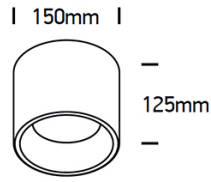

PALE S/M LED

/Innenbeleuchtung/Anbau- und Hängeleuchten/Deckenleuchten

Produktdatenblatt

- Gehäuse aus Aluminium
- DARKLIGHT
- inkl. Treiber
- SMD 2835
- Ra>80
- Lichtfarbe: warm white 3000K
- Farbe: weiß

Dieses Produkt gibt es in folgenden Ausführungen:

Best.-Nr.	Leuchtmittel	Detailinfos
54-12107LD/W/W	Deckenl. PALE S LED 7W 230V 3000K 600Nlm weiß Ø=100mm LED 7W 230V Lichtfarbe: 3000K, 600 Nlm CRI: Ra>80,	weiß, Abstrahlwinkel: 90°, Maße: Ø= 100mm x H= 95mm IP20, 3 Jahre, inkl. Treiber
54-12115LD/W/W	Deckenl. PALE M LED 15W 230V 3000K 1280Nlm weiß Ø=150mm LED 15W 230V Lichtfarbe: 3000K, 1280 Nlm CRI: Ra>80,	weiß, Abstrahlwinkel: 90°, Maße: Ø= 150mm x H= 125mm IP20, 3 Jahre, inkl. Treiber
54-12125LD/W/W	Deckenl. PALE L LED 25W/230V 3000K 2050Nlm weiß LED 25W 230V Lichtfarbe: 3000K, 2050 Nlm CRI: Ra>80,	weiß, PALE L Abstrahlwinkel: 90°, Maße: Ø= 195mm x H= 145mm IP20, 2 Jahre, inkl. Treiber