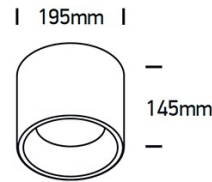

PALE S/M LED

/Innenbeleuchtung/Anbau- und Hängeleuchten/Deckenleuchten

Produktdatenblatt

- Gehäuse aus Aluminium
- DARKLIGHT
- inkl. Treiber
- SMD 2835
- Ra>80
- Lichtfarbe: warm white 3000K
- Farbe: weiß

Dieses Produkt gibt es in folgenden Ausführungen:

Best.-Nr.	Leuchtmittel	Detailinfos
54-12107LD/W/W	Deckenl. PALE S LED 7W 230V 3000K 600Nlm weiß Ø=100mm LED 7W 230V Lichtfarbe: 3000K, 600 Nlm CRI: Ra>80,	weiß, Abstrahlwinkel: 90°, Maße: Ø= 100mm x H= 95mm IP20, 3 Jahre, inkl. Treiber
54-12115LD/W/W	Deckenl. PALE M LED 15W 230V 3000K 1280Nlm weiß Ø=150mm LED 15W 230V Lichtfarbe: 3000K, 1280 Nlm CRI: Ra>80,	weiß, Abstrahlwinkel: 90°, Maße: Ø= 150mm x H= 125mm IP20, 3 Jahre, inkl. Treiber
54-12125LD/W/W	Deckenl. PALE L LED 25W/230V 3000K 2050Nlm weiß LED 25W 230V Lichtfarbe: 3000K, 2050 Nlm CRI: Ra>80,	weiß, PALE L Abstrahlwinkel: 90°, Maße: Ø= 195mm x H= 145mm IP20, 2 Jahre, inkl. Treiber