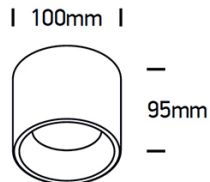

PALE S/M LED

/Innenbeleuchtung/Anbau- und Hängeleuchten/Deckenleuchten

Produktdatenblatt

- Gehäuse aus Aluminium
- DARKLIGHT
- inkl. Treiber
- SMD 2835
- Ra>80
- Lichtfarbe: warm white 3000K
- Farbe: weiß

Dieses Produkt gibt es in folgenden Ausführungen:

Best.-Nr.	Leuchtmittel	Detailinfos
54-12107LD/W/W	Deckenl. PALE S LED 7W 230V 3000K 600Nlm weiß Ø=100mm LED 7W 230V Lichtfarbe: 3000K, 600 Nlm CRI: Ra>80,	weiß, Abstrahlwinkel: 90°, Maße: Ø= 100mm x H= 95mm IP20, 3 Jahre, inkl. Treiber
54-12115LD/W/W	Deckenl. PALE M LED 15W 230V 3000K 1280Nlm weiß Ø=150mm LED 15W 230V Lichtfarbe: 3000K, 1280 Nlm CRI: Ra>80,	weiß, Abstrahlwinkel: 90°, Maße: Ø= 150mm x H= 125mm IP20, 3 Jahre, inkl. Treiber
54-12125LD/W/W	Deckenl. PALE L LED 25W/230V 3000K 2050Nlm weiß LED 25W 230V Lichtfarbe: 3000K, 2050 Nlm CRI: Ra>80,	weiß, PALE L Abstrahlwinkel: 90°, Maße: Ø= 195mm x H= 145mm IP20, 2 Jahre, inkl. Treiber