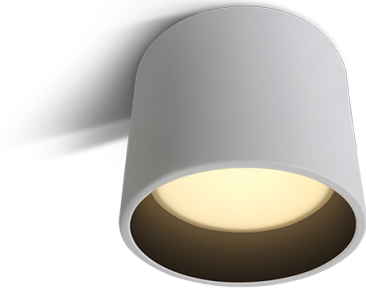

PALE S/M LED

/Innenbeleuchtung/Anbau- und Hängeleuchten/Deckenleuchten

Produktdatenblatt

- Gehäuse aus Aluminium
- DARKLIGHT
- inkl. Treiber
- SMD 2835
- Ra>80
- Lichtfarbe: warm white 3000K
- Farbe: weiß

Dieses Produkt gibt es in folgenden Ausführungen:

Best.-Nr.	Leuchtmittel	Detailinfos
54-12107LD/W/W	Deckenl. PALE S LED 7W 230V 3000K 600Nlm weiß Ø=100mm LED 7W 230V Lichtfarbe: 3000K, 600 Nlm CRI: Ra>80,	weiß, Abstrahlwinkel: 90°, Maße: Ø= 100mm x H= 95mm IP20, 3 Jahre, inkl. Treiber
54-12115LD/W/W	Deckenl. PALE M LED 15W 230V 3000K 1280Nlm weiß Ø=150mm LED 15W 230V Lichtfarbe: 3000K, 1280 Nlm CRI: Ra>80,	weiß, Abstrahlwinkel: 90°, Maße: Ø= 150mm x H= 125mm IP20, 3 Jahre, inkl. Treiber
54-12125LD/W/W	Deckenl. PALE L LED 25W/230V 3000K 2050Nlm weiß LED 25W 230V Lichtfarbe: 3000K, 2050 Nlm CRI: Ra>80,	weiß, PALE L Abstrahlwinkel: 90°, Maße: Ø= 195mm x H= 145mm IP20, 2 Jahre, inkl. Treiber