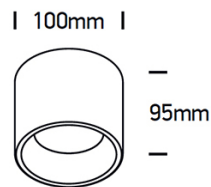

sk_12107ld