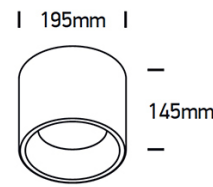

sk_12125ld