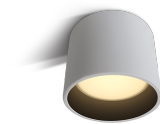

PALE S/M/L LED

/INTERIOR/Anbau- und Hängeleuchten/Anbauleuchten

Produktdatenblatt

- Gehäuse aus Aluminium
- Ring aus Kunststoff (verschiedenen Farben), ist separat zu bestellen
- inkl. Treiber
- COB LED
- Ra>80
- Lichtfarbe: warm white 3000K
- Farben: weiß, schwarz

lsk_gradangabe_schm

sk_12107ld

sk_12115ld

sk_12125ld

12115ld

12125ld

12107ld-a

12115ld-a

12125ld_detail

Dieses Produkt gibt es in folgenden Ausführungen:

Best.-Nr.	Leuchtmittel	Detailinfos
54-12107LD/W/W	LED 7W 230V Lichtfarbe: 3000K, 600 Nlm CRI: Ra>80,	weiß, PALE S Abstrahlwinkel: 90°, Maße: 100x95mm IP20, 2 Jahre, inkl. Treiber
54-12115LD/W/W	LED 15W 230V Lichtfarbe: 3000K, 1280 Nlm CRI: Ra>80,	weiß, PALE M Abstrahlwinkel: 90°, Maße: 150x125mm IP20, 2 Jahre, inkl. Treiber
54-12125LD/W/W	LED 25W 230V Lichtfarbe: 3000K, 2050 Nlm CRI: Ra>80,	weiß, PALE L Abstrahlwinkel: 90°, Maße: 195x145mm IP20, 2 Jahre, inkl. Treiber