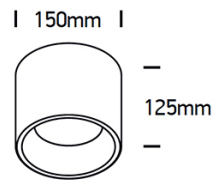

sk_12115ld