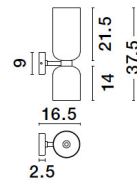

9241110\_2

9241110\_3

9241110\_4

9241110\_5

9241110\_6

**PALMER - 9241110**

Smoky Glass  
 Black Metal Base  
 LED E14 2x5 Watt 230 Volt  
 IP20 Bulb Excluded  
 W: 16.5 H: 37.5 cm

9241110\_7

Dieses Produkt gibt es in folgenden Ausführungen:

Best.-Nr.	Leuchtmittel	Detailinfos
28-9241110	PALMER LED E14 DEPEND ON LAMP Lichtfarbe: DEPEND ON LAMP,	BLACK & SMOKY, METAL & GLASS, Maße: L=11,5cm W:16,5cm H:37,5cm IP20,