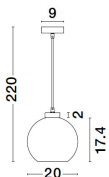

PALMER

/DEKORATIV/Hängeleuchten/Hängeleuchten

Produktdatenblatt

- Leuchtmittel: LED E27 DEPEND ON LAMP
- IP:20
- Lichtfarbe:DEPEND ON LAMPk DEPEND ON LAMPIm
- Material: METAL & GLASS
- Farbe: BLACK & SMOKY
- Maße: Ø=20cm H:220cm
- BULB: EXCLUDED

9241130_2

9241130_3

9241130_4

9241130_5

9241130_6

9241130_7

PALMER - 9241130

Smoky Glass
Black Cord
Black Metal Base
LED E27 1x12 Watt 230 Volt
IP20 Bulb Excluded
D: 20 H: 17.4 Hz: 220 cm

9241130_8

Dieses Produkt gibt es in folgenden Ausführungen:

Best.-Nr.	Leuchtmittel	Detailinfos
28-9241130	PALMER LED E27 DEPEND ON LAMP Lichtfarbe: DEPEND ON LAMP,	BLACK & SMOKY, METAL & GLASS, Maße: Ø=20cm H:220cm IP20,