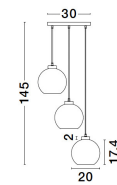

PALMER

/DEKORATIV/Hängeleuchten/Hängeleuchten

Produktdatenblatt

- Leuchtmittel: LED E27 DEPEND ON LAMP
- IP:20
- Lichtfarbe:DEPEND ON LAMPk DEPEND ON LAMPIm
- Material: METAL & GLASS
- Farbe: BLACK & SMOKY
- Maße: Ø=30cm H:145cm
- BULB: EXCLUDED

9241140_2

9241140_3

9241140_4

9241140_5

9241140_6

PALMER • 9241140

Smoky Glass
 Black Cord
 Black Metal Base
 LED E27 3x12 Watt 230 Volt
 IP20 Bulb Excluded
 D: 30 H: 145 cm

9241140_7

Dieses Produkt gibt es in folgenden Ausführungen:

Best.-Nr.	Leuchtmittel	Detailinfos
28-9241140	PALMER LED E27 DEPEND ON LAMP Lichtfarbe: DEPEND ON LAMP,	BLACK & SMOKY, METAL & GLASS, Maße: Ø=30cm H:145cm IP20,