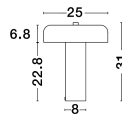

# PANDORA

/DEKORATIV/Tischleuchten/Tischleuchten

Produktdatenblatt

- Leuchtmittel: LED 18 Watt
- IP:20
- Lichtfarbe:3000k 734lm
- Material: ALUMINIUM & ACRYLIC
- Farbe: GOLD & BLACK
- Maße: Ø=25cm H:31cm
- BULB: INCLUDED

9043300\_2

9043300\_3

Dieses Produkt gibt es in folgenden Ausführungen:

Best.-Nr.	Leuchtmittel	Detailinfos
28-9043300	PANDORA LED 18 Watt Lichtfarbe: 3000K,	GOLD & BLACK, ALUMINIUM & ACRYLIC, Maße: Ø=25cm H:31cm IP20,