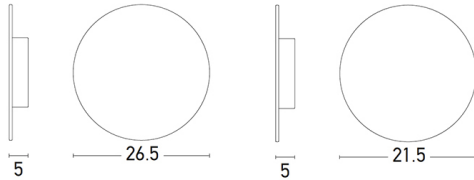

sk_1668

sk_1669