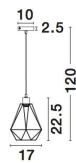

# PAOLO

/DEKORATIV/Hängeleuchten/Hängeleuchten

Produktdatenblatt

- Leuchtmittel: LED E27 DEPEND ON LAMP
- IP:20
- Lichtfarbe:DEPEND ON LAMPk DEPEND ON LAMPIm
- Material: METAL
- Farbe: BLACK
- Maße: Ø=17cm H:120cm
- BULB: EXCLUDED

**PAOLO - 7605180**

Black Metal  
 Black & White Fabric Wire  
 LED E27 1x12 Watt 230 Volt  
 IP20 Bulb Excluded  
 D: 17 H: 22.5 Hz: 120 cm

5 212017 407931

7605180\_2

7605180\_3

7605180\_4

7605180\_6

Dieses Produkt gibt es in folgenden Ausführungen:

Best.-Nr.	Leuchtmittel	Detailinfos
28-7605180	PAOLO LED E27 DEPEND ON LAMP Lichtfarbe: DEPEND ON LAMP,	BLACK, METAL, Maße: Ø=17cm H:120cm IP20,

Herkunftsland EU - Irrtümer vorbehalten - Abmessungen können sich ändern.