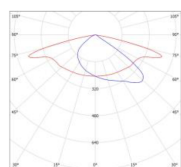

PARK CRISTAL DOB LED

/EXTERIOR/Straßenleuchten/Straßenleuchten

Produktdatenblatt

- Gehäuse aus Aluminium-Druckguss pulverbeschichtet
- Diffusor aus gehärtetem Glas
- Schlagfestigkeit IK09
- TYP5-M (breitstrahlend/rotationssymmetrisch)
- DOB System (Driver on Board), 1-10V dimmbar
- integriertes Druckausgleichsventil
- Zopfdurchmesser Ø 50-75mm
- Montagehöhe 2-8m
- Überspannungsschutz thermisch bis 10kV
- Lichtfarbe: cool white 4000K
- Farbe: anthrazitgrau RAL 7016
- OPTION: DALI, CASAMBI, SmartCity, RABBIT, andere RAL Farben, extra warm white 2700K, verschiedene Optiken möglich: TYP2-M, TYP3-M, TYP5-S
- Ø 510, H 550mm

TYP2-M

Dieses Produkt gibt es in folgenden Ausführungen:

Best.-Nr.	Leuchtmittel	Detailinfos
61-PARK CRISTAL DOB 30-T5M-4K	PARK CRISTAL DOB LED Lichtfarbe: 4000K, CRI: Ra>70,	RAL7016, IP66,
61-PARK CRISTAL DOB 40-T5M-4K	PARK CRISTAL DOB LED Lichtfarbe: 4000K, CRI: Ra>70,	RAL7016, IP66,

Herkunftsland EU - Irrtümer vorbehalten - Abmessungen können sich ändern.

ELUX Lichtsysteme GmbH

A-1230 Wien

Deutschstraße 4

Tel. 01/6154690, Fax 01/6154690-80

office@elux-licht.at

www.elux-licht.at