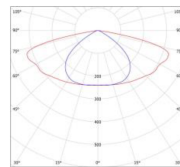

TYP5-S

Dieses Produkt gibt es in folgenden Ausführungen:

Best.-Nr.	Leuchtmittel	Detailinfos
61-PARK CRISTAL DOB 30-T5M-4K	PARK CRISTAL DOB LED Lichtfarbe: 4000K, CRI: Ra>70,	RAL7016, IP66,
61-PARK CRISTAL DOB 40-T5M-4K	PARK CRISTAL DOB LED Lichtfarbe: 4000K, CRI: Ra>70,	RAL7016, IP66,

Herkunftsland EU - Irrtümer vorbehalten - Abmessungen können sich ändern.

ELUX Lichtsysteme GmbH

A-1230 Wien

Deutschstraße 4

Tel. 01/6154690, Fax 01/6154690-80

office@elux-licht.at

www.elux-licht.at