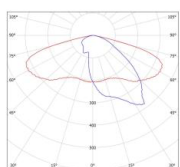

PARK CRISTAL DOB LED

/EXTERIOR/Straßenleuchten/Straßenleuchten

Produktdatenblatt

- Gehäuse aus Aluminium-Druckguss pulverbeschichtet
- Diffusor aus gehärtetem Glas
- Schlagfestigkeit IK09
- TYP5-M (breitstrahlend/rotationssymmetrisch)
- DOB System (Driver on Board), 1-10V dimmbar
- integriertes Druckausgleichsventil
- Zopfdurchmesser Ø 50-75mm
- Montagehöhe 2-8m
- Überspannungsschutz thermisch bis 10kV
- Lichtfarbe: cool white 4000K
- Farbe: anthrazitgrau RAL 7016
- OPTION: DALI, CASAMBI, SmartCity, RABBIT, andere RAL Farben, extra warm white 2700K, verschiedene Optiken möglich: TYP2-M, TYP3-M, TYP5-S
- Ø 510, H 550mm

TYP3-M

Dieses Produkt gibt es in folgenden Ausführungen:

Best.-Nr.	Leuchtmittel	Detailinfos
61-PARK CRISTAL DOB 30-T5M-4K	PARK CRISTAL DOB LED Lichtfarbe: 4000K, CRI: Ra>70,	RAL7016, IP66,
61-PARK CRISTAL DOB 40-T5M-4K	PARK CRISTAL DOB LED Lichtfarbe: 4000K, CRI: Ra>70,	RAL7016, IP66,

Herkunftsland EU - Irrtümer vorbehalten - Abmessungen können sich ändern.

ELUX Lichtsysteme GmbH

A-1230 Wien

Deutschstraße 4

Tel. 01/6154690, Fax 01/6154690-80

office@elux-licht.at

www.elux-licht.at