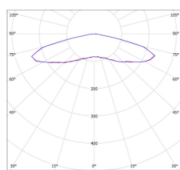

PARK CRISTAL DOB LED

/EXTERIOR/Straßenleuchten/Straßenleuchten

Produktdatenblatt

- Gehäuse aus Aluminium-Druckguss pulverbeschichtet
- Diffusor aus gehärtetem Glas
- Schlagfestigkeit IK09
- TYP5-M (breitstrahlend/rotationssymmetrisch)
- DOB System (Driver on Board), 1-10V dimmbar
- integriertes Druckausgleichsventil
- Zopfdurchmesser Ø 50-75mm
- Montagehöhe 2-8m
- Überspannungsschutz thermisch bis 10kV
- Lichtfarbe: cool white 4000K
- Farbe: anthrazitgrau RAL 7016
- OPTION: DALI, CASAMBI, SmartCity, RABBIT, andere RAL Farben, extra warm white 2700K, verschiedene Optiken möglich: TYP2-M, TYP3-M, TYP5-S
- Ø 510, H 550mm