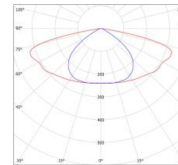

TYP5-S

Dieses Produkt gibt es in folgenden Ausführungen:

Best.-Nr.	Leuchtmittel	Detailinfos
61-PARK CRISTAL DOB 30-T5M-4K	Straßenl. PARK CRISTAL DOB LED 30W/230V 4000K 4500Nlm RAL7016 Typ5-M LED 30W 230V Lichtfarbe: 4000K, 4500 Nlm CRI: Ra>70,	RAL7016, gehärtetes Glas, Maße: Ø= 510mm x H= 550mm IP66, 7 Jahre,
61-PARK CRISTAL DOB 40-T5M-4K	Straßenl. PARK CRISTAL DOB LED 40W/230V 4000K 6000Nlm RAL7016 Typ5-M LED 230V Lichtfarbe: 4000K, 6000 Nlm CRI: Ra>70,	RAL7016, gehärtetes Glas, Maße: Ø= 510mm x H= 550mm IP66, 7 Jahre,

Herkunftsland EU - Irrtümer vorbehalten - Abmessungen können sich ändern.

ELUX Lichtsysteme GmbH

A-1230 Wien

Deutschstraße 4

Tel. 01/6154690, Fax 01/6154690-80

office@elux-licht.at

www.elux-licht.at