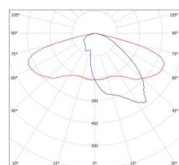

PARK CRISTAL DOB LED

/EXTERIOR/Straßenleuchten/Straßenleuchten

Produktdatenblatt

- Gehäuse aus Aluminium-Druckguss pulverbeschichtet
- Diffusor aus gehärtetem Glas
- Schlagfestigkeit IK09
- TYP5-M (breitstrahlend/rotationssymmetrisch)
- DOB System (Driver on Board), 1-10V dimmbar
- integriertes Druckausgleichsventil
- Zopfdurchmesser Ø 50-75mm
- Montagehöhe 2-8m
- Überspannungsschutz thermisch bis 10kV
- Lichtfarbe: cool white 4000K
- Farbe: anthrazitgrau RAL 7016
- OPTION: DALI, CASAMBI, SmartCity, RABBIT, andere RAL Farben, extra warm white 2700K, verschiedene Optiken möglich: TYP2-M, TYP3-M, TYP5-S
- Ø 510, H 550mm

TYP5-M

TYP2-M

TYP3-M

TYP5-S

Dieses Produkt gibt es in folgenden Ausführungen:

Best.-Nr.	Leuchtmittel	Detailinfos
61-PARK CRISTAL DOB 30-T5M-4K	Straßenl. PARK CRISTAL DOB LED 30W/230V 4000K 4500Nlm RAL7016 Typ5-M LED 30W 230V Lichtfarbe: 4000K, 4500 Nlm CRI: Ra>70,	RAL7016, gehärtetes Glas, Maße: Ø= 510mm x H= 550mm IP66, 7 Jahre,
61-PARK CRISTAL DOB 40-T5M-4K	Straßenl. PARK CRISTAL DOB LED 40W/230V 4000K 6000Nlm RAL7016 Typ5-M LED 230V Lichtfarbe: 4000K, 6000 Nlm CRI: Ra>70,	RAL7016, gehärtetes Glas, Maße: Ø= 510mm x H= 550mm IP66, 7 Jahre,

RAL7016, gehärtetes Glas,

Maße: Ø= 510mm x H= 550mm

IP66, 7 Jahre,

Herkunftsland EU - Irrtümer vorbehalten - Abmessungen können sich ändern.

ELUX Lichtsysteme GmbH

A-1230 Wien

Deutschstraße 4

Tel. 01/6154690, Fax 01/6154690-80