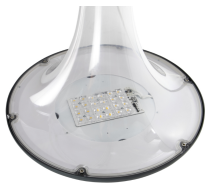

PARK CRISTAL DOB LED

/EXTERIOR/Straßenleuchten/Straßenleuchten

Produktdatenblatt

- Gehäuse aus Aluminium-Druckguss pulverbeschichtet
- Diffusor aus gehärtetem Glas
- Schlagfestigkeit IK09
- TYP5-M (breitstrahlend/rotationssymmetrisch)
- DOB System (Driver on Board), 1-10V dimmbar
- integriertes Druckausgleichsventil
- Zopfdurchmesser Ø 50-75mm
- Montagehöhe 2-8m
- Überspannungsschutz thermisch bis 10kV
- Lichtfarbe: cool white 4000K
- Farbe: anthrazitgrau RAL 7016
- OPTION: DALI, CASAMBI, SmartCity, RABBIT, andere RAL Farben, extra warm white 2700K, verschiedene Optiken möglich: TYP2-M, TYP3-M, TYP5-S
- Ø 510, H 550mm

TYP5-M

TYP2-M

TYP3-M

TYP5-S

Dieses Produkt gibt es in folgenden Ausführungen:

Best.-Nr.	Leuchtmittel	Detailinfos
61-PARK CRISTAL DOB 30-T5M-4K	Straßenl. PARK CRISTAL DOB LED 30W/230V 4000K 4500Nlm RAL7016 Typ5-M LED 30W 230V Lichtfarbe: 4000K, 4500 Nlm CRI: Ra>70,	RAL7016, gehärtetes Glas, Maße: Ø= 510mm x H= 550mm IP66, 7 Jahre,
61-PARK CRISTAL DOB 40-T5M-4K	Straßenl. PARK CRISTAL DOB LED 40W/230V 4000K 6000Nlm RAL7016 Typ5-M LED 230V Lichtfarbe: 4000K, 6000 Nlm CRI: Ra>70,	RAL7016, gehärtetes Glas, Maße: Ø= 510mm x H= 550mm IP66, 7 Jahre,

/EXTERIOR/Straßenleuchten/Straßenleuchten

Produktdatenblatt

61-PARK CRISTAL DOB 60-T5M-4K

Straßenl. PARK CRISTAL DOB LED
60W/230V 4000K 9000Nlm RAL7016

Typ5-M

LED 60W 230V

Lichtfarbe: 4000K, 9000 Nlm

CRI: Ra>70,

RAL7016, gehärtetes Glas,

Maße: Ø= 510mm x H= 550mm

IP66, 7 Jahre,

Herkunftsland EU - Irrtümer vorbehalten - Abmessungen können sich ändern.

ELUX Lichtsysteme GmbH

A-1230 Wien

Deutschstraße 4

Tel. 01/6154690, Fax 01/6154690-80