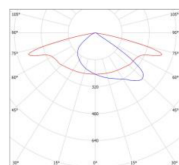

PARK CRISTAL DOB LED

/EXTERIOR/Straßenleuchten/Straßenleuchten

Produktdatenblatt

- Gehäuse aus Aluminium-Druckguss pulverbeschichtet
- Diffusor aus gehärtetem Glas
- Schlagfestigkeit IK09
- TYP5-M (breitstrahlend/rotationssymmetrisch)
- DOB System (Driver on Board), 1-10V dimmbar
- integriertes Druckausgleichsventil
- Zopfdurchmesser Ø 50-75mm
- Montagehöhe 2-8m
- Überspannungsschutz thermisch bis 10kV
- Lichtfarbe: cool white 4000K
- Farbe: anthrazitgrau RAL 7016
- OPTION: DALI, CASAMBI, SmartCity, RABBIT, andere RAL Farben, extra warm white 2700K, verschiedene Optiken möglich: TYP2-M, TYP3-M, TYP5-S
- Ø 510, H 550mm

TYP2-M

Dieses Produkt gibt es in folgenden Ausführungen:

Best.-Nr.	Leuchtmittel	Detailinfos
61-PARK CRISTAL DOB 30-T5M-4K	Straßenl. PARK CRISTAL DOB LED 30W/230V 4000K 4500Nlm RAL7016 Typ5-M LED 30W 230V Lichtfarbe: 4000K, 4500 Nlm CRI: Ra>70,	RAL7016, gehärtetes Glas, Maße: Ø= 510mm x H= 550mm IP66, 7 Jahre,
61-PARK CRISTAL DOB 40-T5M-4K	Straßenl. PARK CRISTAL DOB LED 40W/230V 4000K 6000Nlm RAL7016 Typ5-M LED 230V Lichtfarbe: 4000K, 6000 Nlm CRI: Ra>70,	RAL7016, gehärtetes Glas, Maße: Ø= 510mm x H= 550mm IP66, 7 Jahre,

Herkunftsland EU - Irrtümer vorbehalten - Abmessungen können sich ändern.

ELUX Lichtsysteme GmbH

A-1230 Wien

Deutschstraße 4

Tel. 01/6154690, Fax 01/6154690-80

office@elux-licht.at

www.elux-licht.at