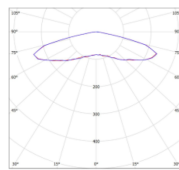

PARK CRISTAL DOB LED

/EXTERIOR/Straßenleuchten/Straßenleuchten

Produktdatenblatt

- Gehäuse aus Aluminium-Druckguss pulverbeschichtet
- Diffusor aus gehärtetem Glas
- Schlagfestigkeit IK09
- TYP5-M (breitstrahlend/rotationssymmetrisch)
- DOB System (Driver on Board), 1-10V dimmbar
- integriertes Druckausgleichsventil
- Zopfdurchmesser Ø 50-75mm
- Montagehöhe 2-8m
- Überspannungsschutz thermisch bis 10kV
- Lichtfarbe: cool white 4000K
- Farbe: anthrazitgrau RAL 7016
- OPTION: DALI, CASAMBI, SmartCity, RABBIT, andere RAL Farben, extra warm white 2700K, verschiedene Optiken möglich: TYP2-M, TYP3-M, TYP5-S
- Ø 510, H 550mm

RAL7016, gehärtetes Glas,

Maße: Ø= 510mm x H= 550mm

IP66, 7 Jahre,

Herkunftsland EU - Irrtümer vorbehalten - Abmessungen können sich ändern.

ELUX Lichtsysteme GmbH

A-1230 Wien

Deutschstraße 4

Tel. 01/6154690, Fax 01/6154690-80