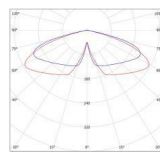

PARK ONE DOB LED

/EXTERIOR/Straßenleuchten/Straßenleuchten

Produktdatenblatt

- Gehäuse aus Aluminium-Druckguss pulverbeschichtet
- Diffusor aus gehärtetem Glas
- Schlagfestigkeit IK09
- TYP5-M (breitstrahlend/rotationssymmetrisch)
- DOB System (Driver on Board), 1-10V dimmbar
- integriertes Druckausgleichsventil
- Zopfdurchmesser Ø 50-75mm
- Montagehöhe 2-8m
- Überspannungsschutz thermisch bis 10kV
- Lichtfarbe: cool white 4000K
- Farbe: anthrazitgrau RAL 7016
- OPTION: DALI, CASAMBI, SmartCity, RABBIT, andere RAL Farben, extra warm white 2700K, verschiedene Optiken möglich: TYP2-M, TYP3-M, TYP5-S
- Ø 450/480mm, H 523mm