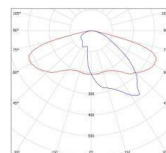

PARK ONE DOB LED

/EXTERIOR/Straßenleuchten/Straßenleuchten

Produktdatenblatt

- Gehäuse aus Aluminium-Druckguss pulverbeschichtet
- Diffusor aus gehärtetem Glas
- Schlagfestigkeit IK09
- TYP5-M (breitstrahlend/rotationssymmetrisch)
- DOB System (Driver on Board), 1-10V dimmbar
- integriertes Druckausgleichsventil
- Zopfdurchmesser Ø 50-75mm
- Montagehöhe 2-8m
- Überspannungsschutz thermisch bis 10kV
- Lichtfarbe: cool white 4000K
- Farbe: anthrazitgrau RAL 7016
- OPTION: DALI, CASAMBI, SmartCity, RABBIT, andere RAL Farben, extra warm white 2700K, verschiedene Optiken möglich: TYP2-M, TYP3-M, TYP5-S
- Ø 450/480mm, H 523mm

TYP3-M

Dieses Produkt gibt es in folgenden Ausführungen:

Best.-Nr.	Leuchtmittel	Detailinfos
61-PARK ONE DOB 30-T5M-4K	Straßenl. PARK ONE DOB LED 30W/230V 4000K 4500Nlm RAL7016 Typ5-M LED 30W 230V Lichtfarbe: 4000K, 4500 Nlm CRI: Ra>70,	RAL7016, gehärtetes Glas, Maße: L= 450mm x B= 480mm x H= 523mm IP66, 7 Jahre,
61-PARK ONE DOB 40-T5M-4K	Straßenl. PARK ONE DOB LED 40W/230V 4000K 6000Nlm RAL7016 Typ5-M LED 40W 230V Lichtfarbe: 4000K, 6000 Nlm CRI: Ra>70,	RAL7016, gehärtetes Glas, Maße: L= 450mm x B= 480mm x H= 523mm IP66, 7 Jahre,

Herkunftsland EU - Irrtümer vorbehalten - Abmessungen können sich ändern.

ELUX Lichtsysteme GmbH
A-1230 Wien
Deutschstraße 4

Tel. 01/6154690, Fax 01/6154690-80
office@elux-licht.at

www.elux-licht.at