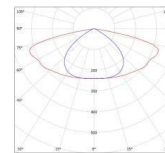

TYP5-S

Dieses Produkt gibt es in folgenden Ausführungen:

Best.-Nr.	Leuchtmittel	Detailinfos
61-PARK ONE DOB 30-T5M-4K	Straßenl. PARK ONE DOB LED 30W/230V 4000K 4500Nlm RAL7016 Typ5-M LED 30W 230V Lichtfarbe: 4000K, 4500 Nlm CRI: Ra>70,	RAL7016, gehärtetes Glas, Maße: L= 450mm x B= 480mm x H= 523mm IP66, 7 Jahre,
61-PARK ONE DOB 40-T5M-4K	Straßenl. PARK ONE DOB LED 40W/230V 4000K 6000Nlm RAL7016 Typ5-M LED 40W 230V Lichtfarbe: 4000K, 6000 Nlm CRI: Ra>70,	RAL7016, gehärtetes Glas, Maße: L= 450mm x B= 480mm x H= 523mm IP66, 7 Jahre,

Herkunftsland EU - Irrtümer vorbehalten - Abmessungen können sich ändern.

ELUX Lichtsysteme GmbH
A-1230 Wien
Deutschstraße 4

Tel. 01/6154690, Fax 01/6154690-80
office@elux-licht.at

www.elux-licht.at