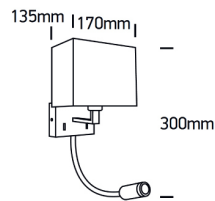

# PARS LED

/INTERIOR/Anbau- und Hängeleuchten/Wandleuchten

Produktdatenblatt

- Gehäuse aus Aluminium + Stoffschirm
- 3W LED + 1x E14 Fassung
- inkl. Treiber
- inkl. 2x Ein-/Aus- Schalter
- Lichtfarbe LED: warm white 3000K
- Farbe: schwarz

lsk\_61122

sk\_61122

Dieses Produkt gibt es in folgenden Ausführungen:

Best.-Nr.	Leuchtmittel	Detailinfos
54-61122/C/W	LED 3W + 8W E14 230V Lichtfarbe: 3000K, 150 Nlm	schwarz, Maße: 170x300x135mm IP20, 2 Jahre, inkl. Treiber

Herkunftsland EU - Irrtümer vorbehalten - Abmessungen können sich ändern.