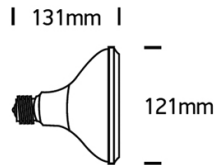

PAR 38 LED 16W/100-240V E27 3000K 1100Nlm

/LEUCHTMITTEL & ZUBEHÖR/LED-Leuchtmittel 230V/Restposten

Produktdatenblatt

- Leuchtmittel: 16W 230V

- Lichtfarbe: 3000K, 1100 Nlm
- CRI: Ra>80,
- Detailinfos:
- Abstrahlwinkel: 36°, Maße: Ø= 121mm, L= 131mm

Dieses Produkt gibt es in folgenden Ausführungen:

Best.-Nr.	Leuchtmittel	Detailinfos
54-9R27/W/E	PAR 38 LED 16W/100-240V E27 3000K 1100Nlm 16W 230V Lichtfarbe: 3000K, 1100 Nlm CRI: Ra>80,	Abstrahlwinkel: 36°, Maße: Ø= 121mm, L= 131mm