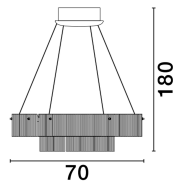

PAULINE

/DEKORATIV/Hängeleuchten/Hängeleuchten

Produktdatenblatt

- Leuchtmittel: LED 72 Watt
- IP:20
- Lichtfarbe:3000k 4528lm
- Material: ALUMINIUM & GLASS
- Farbe: SANDY BLACK
- Maße: Ø=70cm H:180cm
- BULB: INCLUDED

9695260_2

9695260_3

Dieses Produkt gibt es in folgenden Ausführungen:

Best.-Nr.	Leuchtmittel	Detailinfos
28-9695260	PAULINE LED 72 Watt Lichtfarbe: 3000K,	SANDY BLACK, ALUMINIUM & GLASS, Maße: Ø=70cm H:180cm IP20,