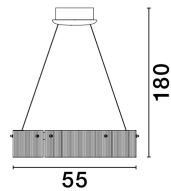

PAULINE

/DEKORATIV/Hängeleuchten/Hängeleuchten

Produktdatenblatt

- Leuchtmittel: LED 37 Watt
- IP:20
- Lichtfarbe:3000k 2646lm
- Material: ALUMINIUM & GLASS
- Farbe: SANDY BLACK
- Maße: Ø=55cm H:180cm
- BULB: INCLUDED

9695261_2

9695261_3

Dieses Produkt gibt es in folgenden Ausführungen:

Best.-Nr.	Leuchtmittel	Detailinfos
28-9695261	PAULINE LED 37 Watt Lichtfarbe: 3000K,	SANDY BLACK, ALUMINIUM & GLASS, Maße: Ø=55cm H:180cm IP20,