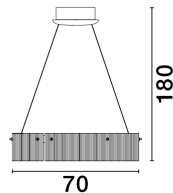

PAULINE

/DEKORATIV/Hängeleuchten/Hängeleuchten

Produktdatenblatt

- Leuchtmittel: LED 50 Watt
- IP:20
- Lichtfarbe:3000k 3143lm
- Material: ALUMINIUM & GLASS
- Farbe: SANDY BLACK
- Maße: Ø=70cm H:180cm
- BULB: INCLUDED

9695262_2

9695262_3

Dieses Produkt gibt es in folgenden Ausführungen:

Best.-Nr.	Leuchtmittel	Detailinfos
28-9695262	PAULINE LED 50 Watt Lichtfarbe: 3000K,	SANDY BLACK, ALUMINIUM & GLASS, Maße: Ø=70cm H:180cm IP20,