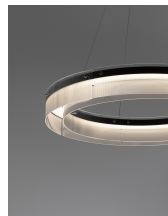

PAULINE

/DEKORATIV/Hängeleuchten/Hängeleuchten

Produktdatenblatt

- Leuchtmittel: LED 55 Watt
- IP:20
- Lichtfarbe:3000k 3517lm
- Material: ALUMINIUM & GLASS
- Farbe: SANDY BLACK
- Maße: Ø=85cm H:180cm
- BULB: INCLUDED

9695263_2

9695263_3

9695263_4

Dieses Produkt gibt es in folgenden Ausführungen:

Best.-Nr.	Leuchtmittel	Detailinfos
28-9695263	PAULINE LED 55 Watt Lichtfarbe: 3000K,	SANDY BLACK, ALUMINIUM & GLASS, Maße: Ø=85cm H:180cm IP20,