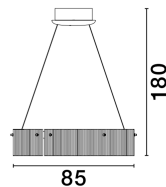

PAULINE

/DEKORATIV/Hängeleuchten/Hängeleuchten

Produktdatenblatt

- Leuchtmittel: LED 55 Watt
- IP:20
- Lichtfarbe:3000k 3517lm
- Material: ALUMINIUM & GLASS
- Farbe: SANDY BLACK
- Maße: Ø=85cm H:180cm
- BULB: INCLUDED

9695263_2

9695263_3

9695263_4

Dieses Produkt gibt es in folgenden Ausführungen:

Best.-Nr.	Leuchtmittel	Detailinfos
28-9695263	PAULINE LED 55 Watt Lichtfarbe: 3000K,	SANDY BLACK, ALUMINIUM & GLASS, Maße: Ø=85cm H:180cm IP20,